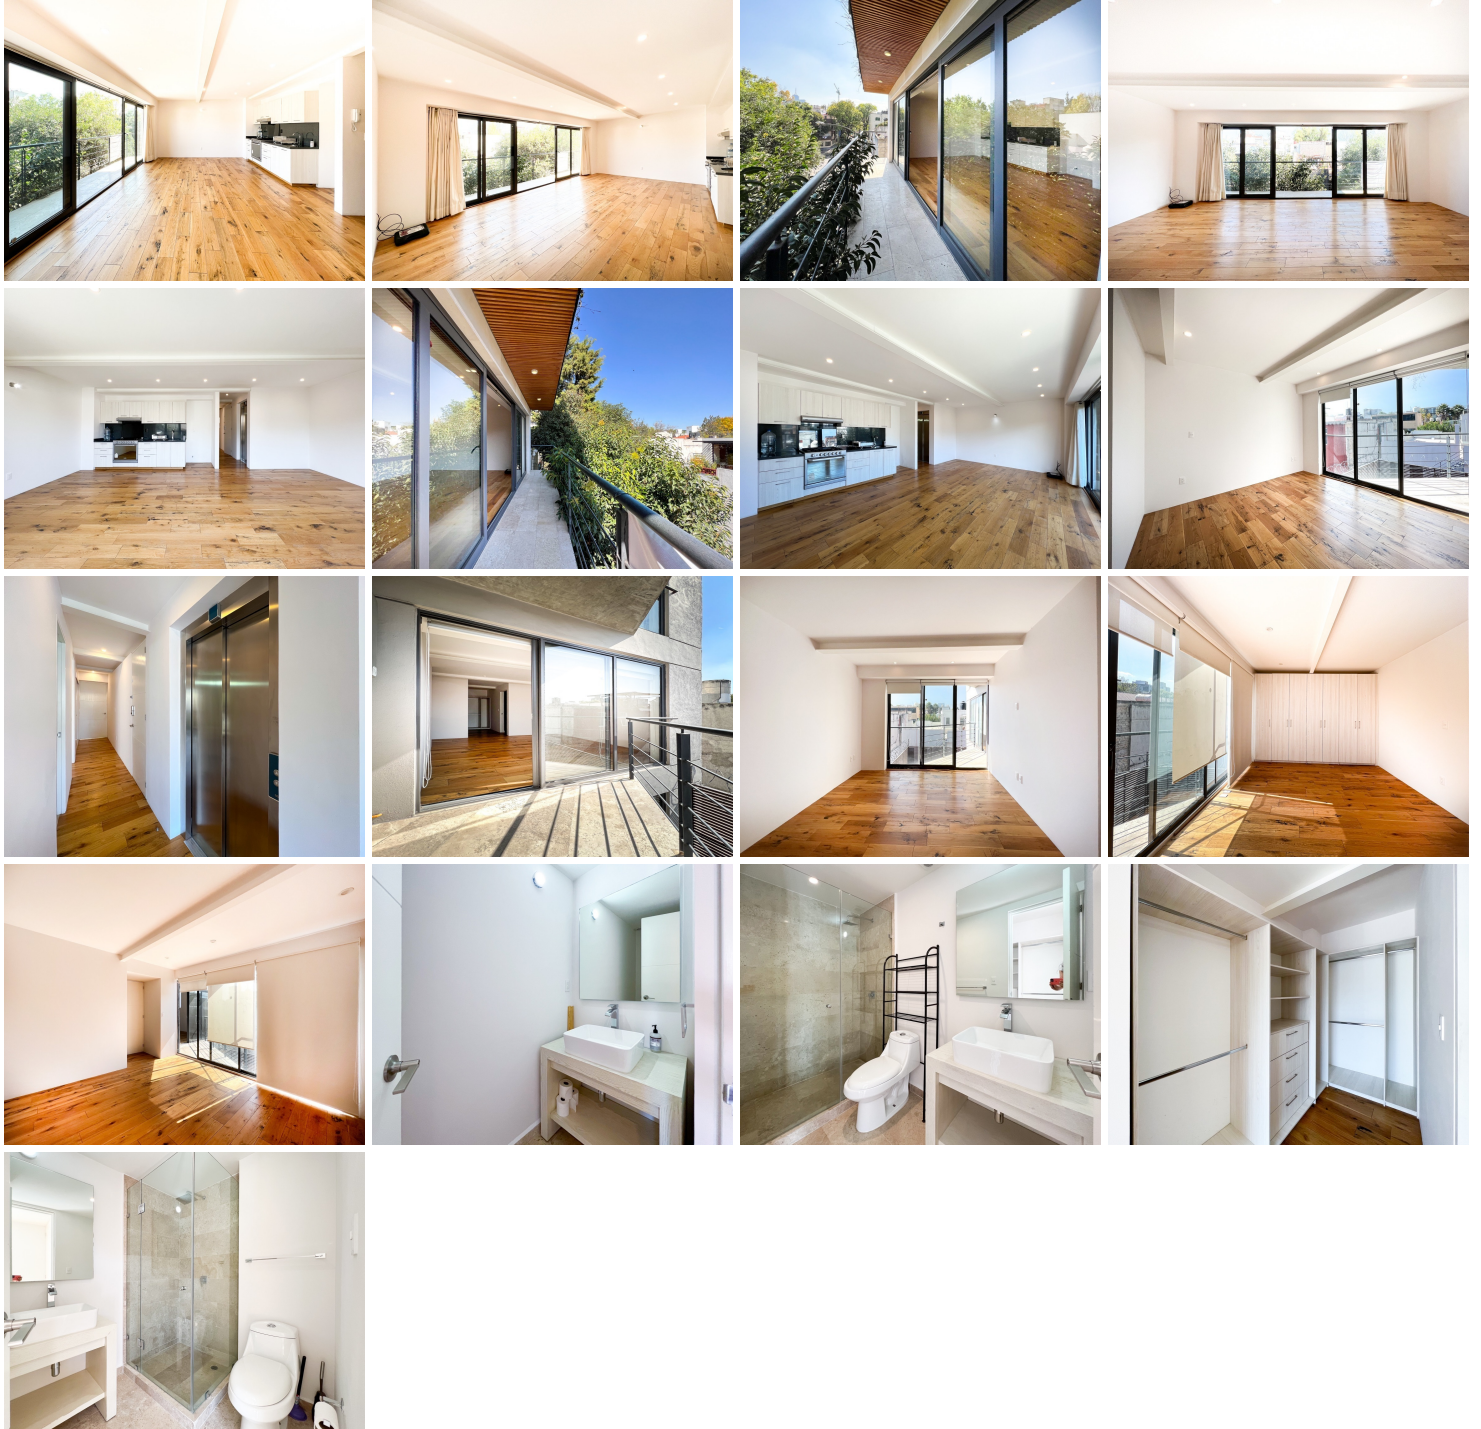

DATOS DEL VENDEDOR

Nombre: contacto@duologam.com

Télefono:5579444735

¡ENCONTRAMOS EL LUGAR PERFECTO PARA TI!

www.pinnmx.com