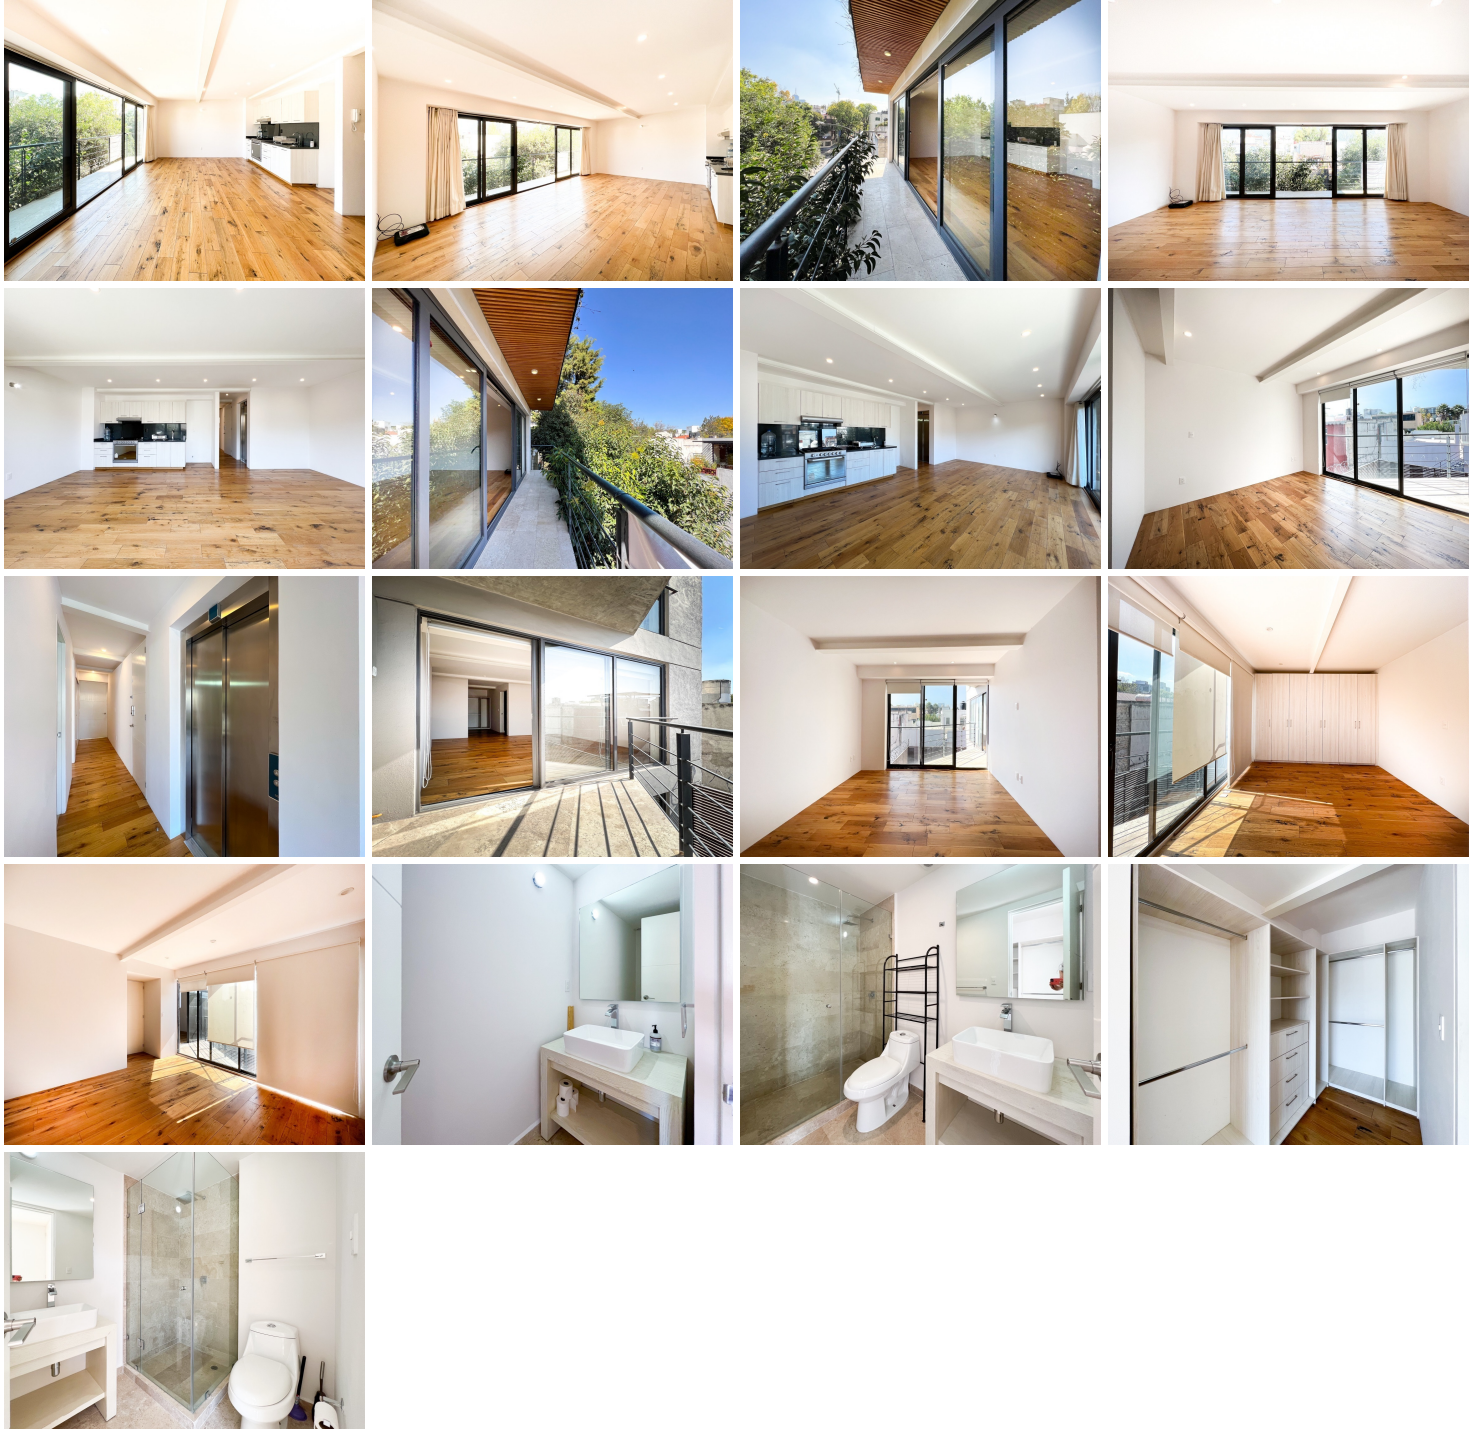

DATOS DEL VENDEDOR

Nombre: contacto@duologam.com

Télefono:5579444735

¡ENCONTRAMOS EL LUGAR PERFECTO PARA TI!

www.pinmx.com