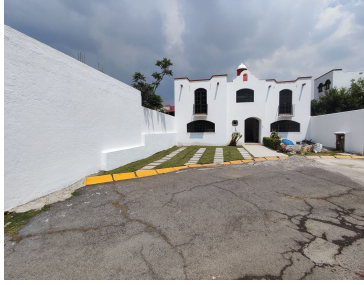

www.pinmx.com