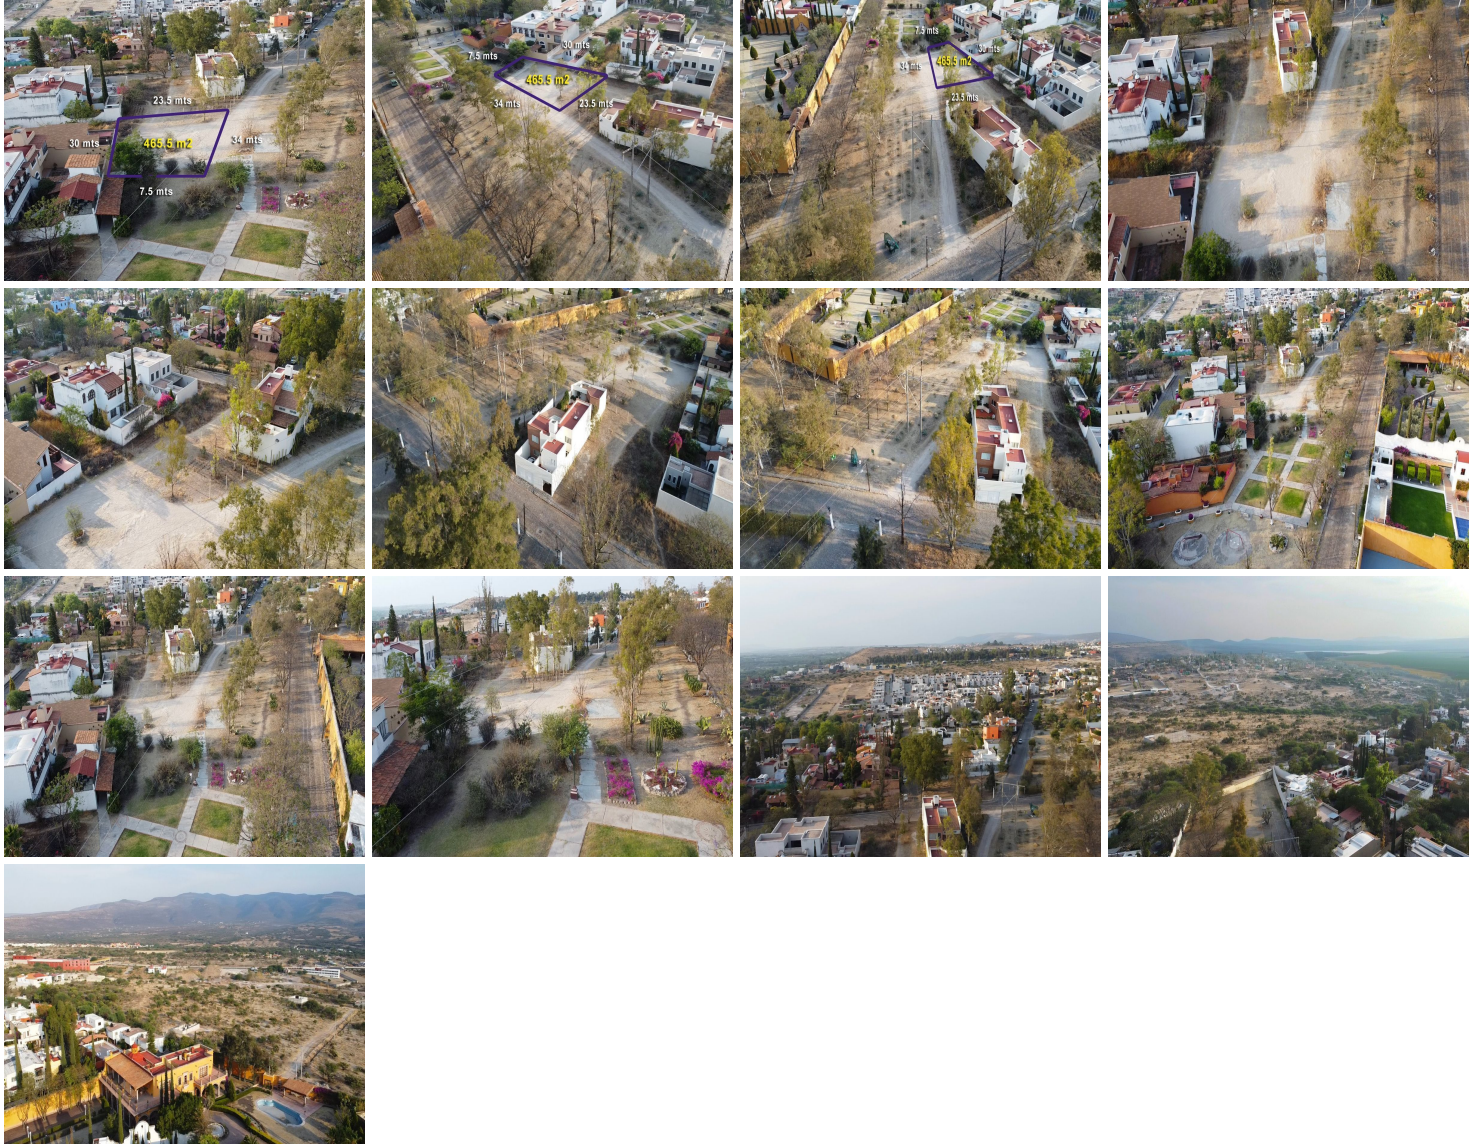

DATOS DEL VENDEDOR

Nombre: info@silviasanches-realestate

Télefono:+524151533805

¡ENCONTRAMOS EL LUGAR PERFECTO PARA TI!

www.pinmx.com