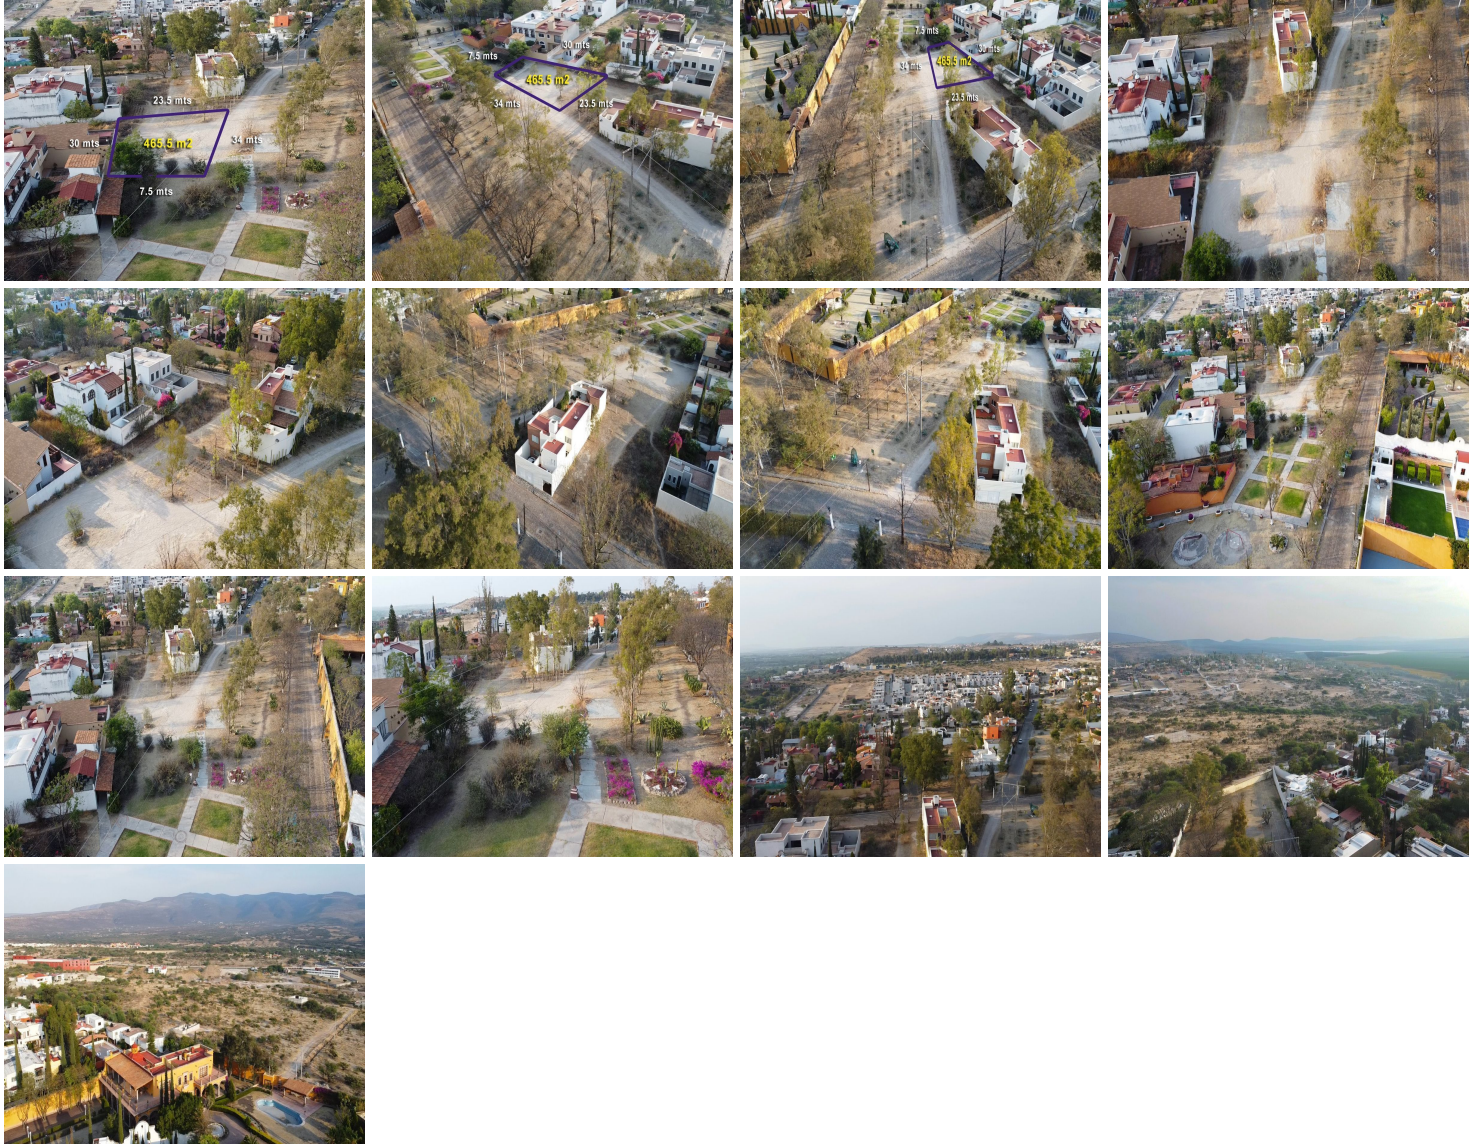

DATOS DEL VENDEDOR

Nombre: info@silviasanches-realestate

Télefono:+524151533805

¡ENCONTRAMOS EL LUGAR PERFECTO PARA TI!

www.pinmx.com