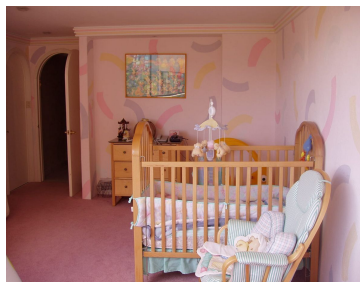

DATOS DEL VENDEDOR

Nombre: mariagutierrez@quality.com

Télefono:5522241611 5522241630

¡ENCONTRAMOS EL LUGAR PERFECTO PARA TI!

www.pinmx.com