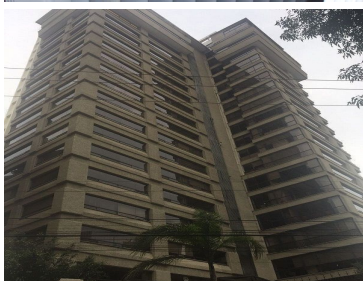

DATOS DEL VENDEDOR

Nombre: mariagutierrez@quality.com

Télefono:5522241611 5522241630

¡ENCONTRAMOS EL LUGAR PERFECTO PARA TI!

www.pinmx.com