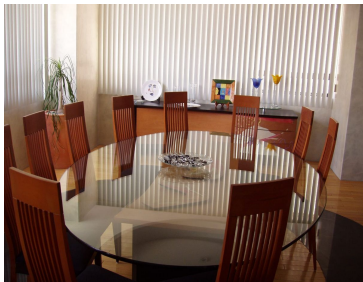

DATOS DEL VENDEDOR

Nombre: mariagutierrez@quality.com

Télefono:5522241611 5522241630

¡ENCONTRAMOS EL LUGAR PERFECTO PARA TI!

www.pinmx.com