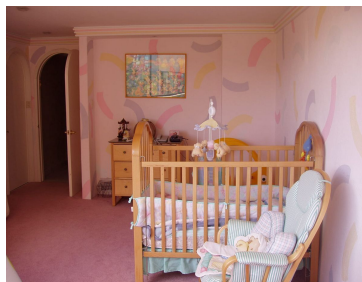

DATOS DEL VENDEDOR

Nombre: mariagutierrez@quality.com

Télefono:5522241611 5522241630

¡ENCONTRAMOS EL LUGAR PERFECTO PARA TI!

www.pinmx.com