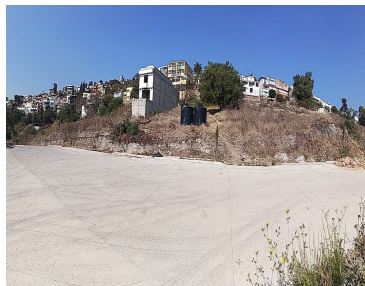

¡ENCONTRAMOS EL LUGAR PERFECTO PARA TI!

www.pinmx.com