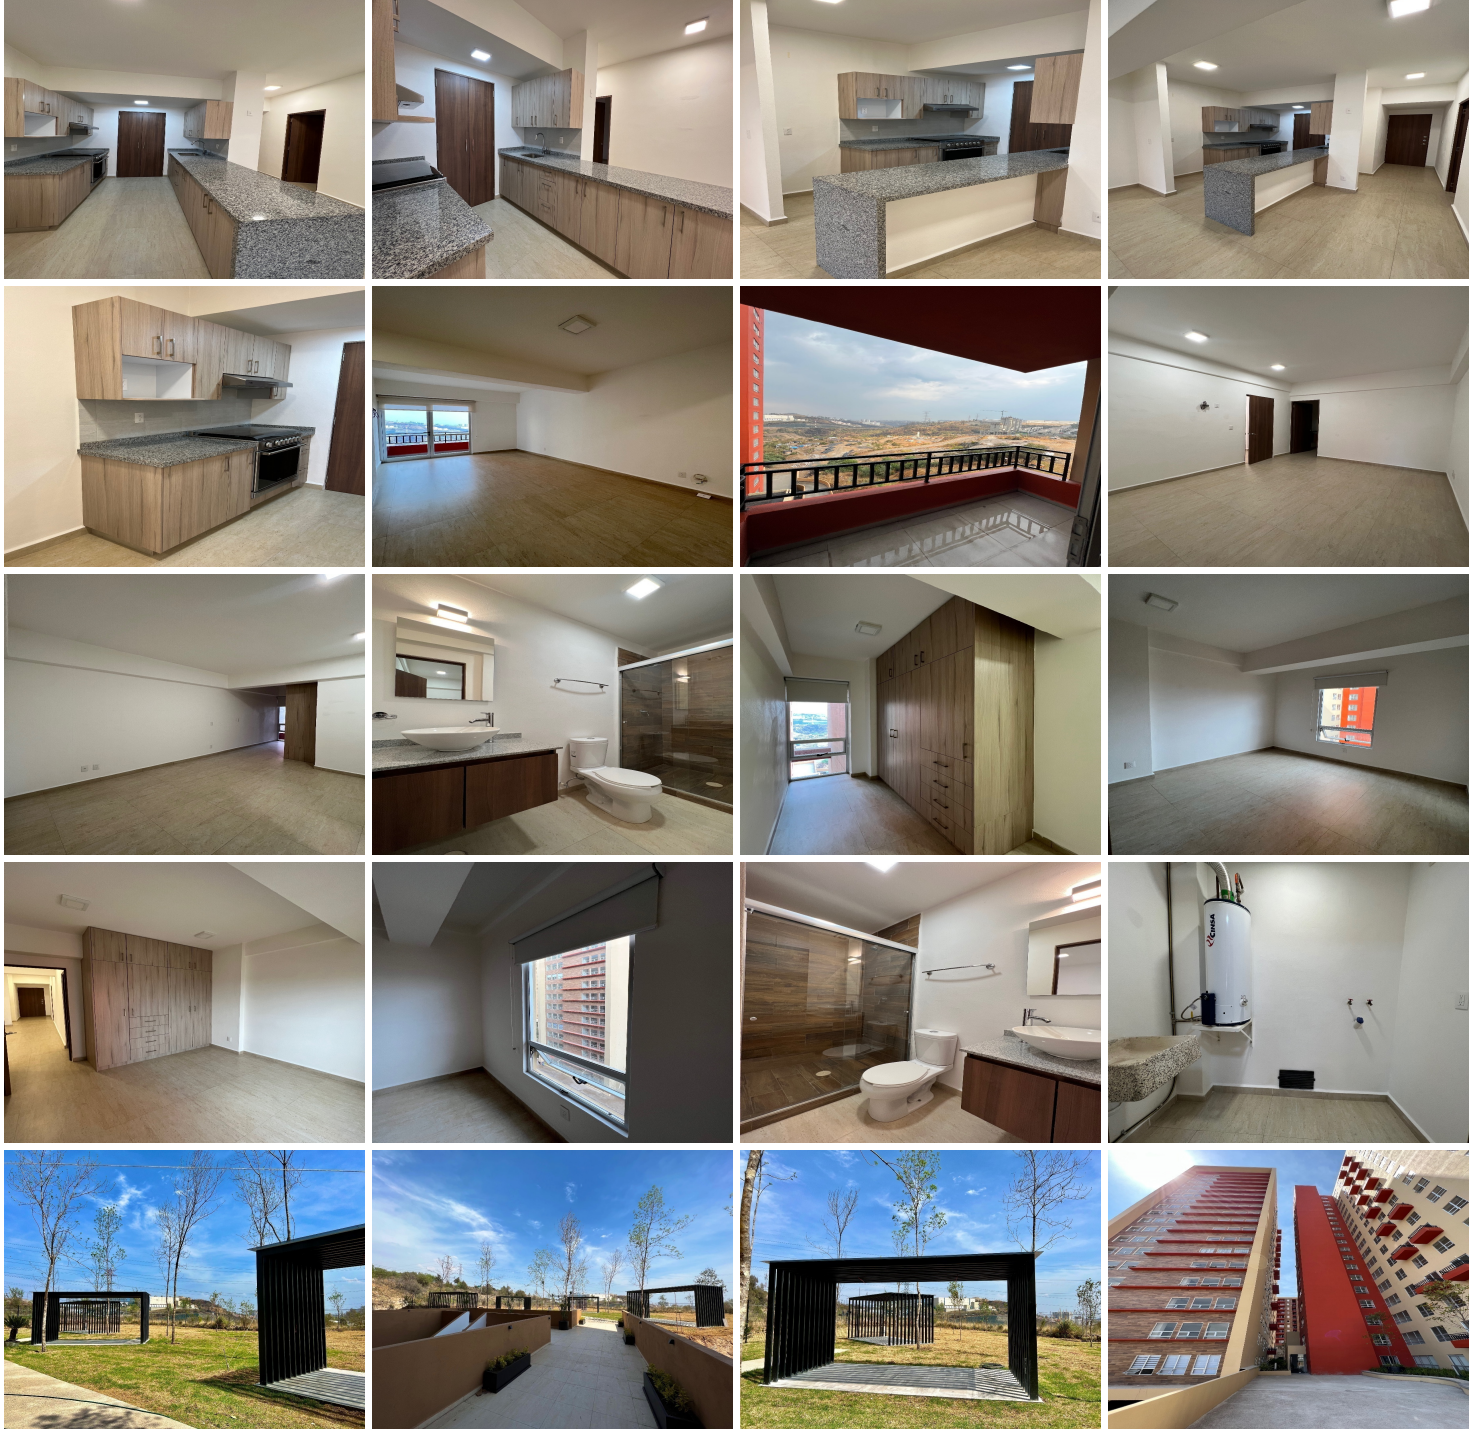

DATOS DEL VENDEDOR

Nombre: confihabit@gmail.com

Télefono:5578789962 5519162274

¡ENCONTRAMOS EL LUGAR PERFECTO PARA TI!

www.pinmx.com