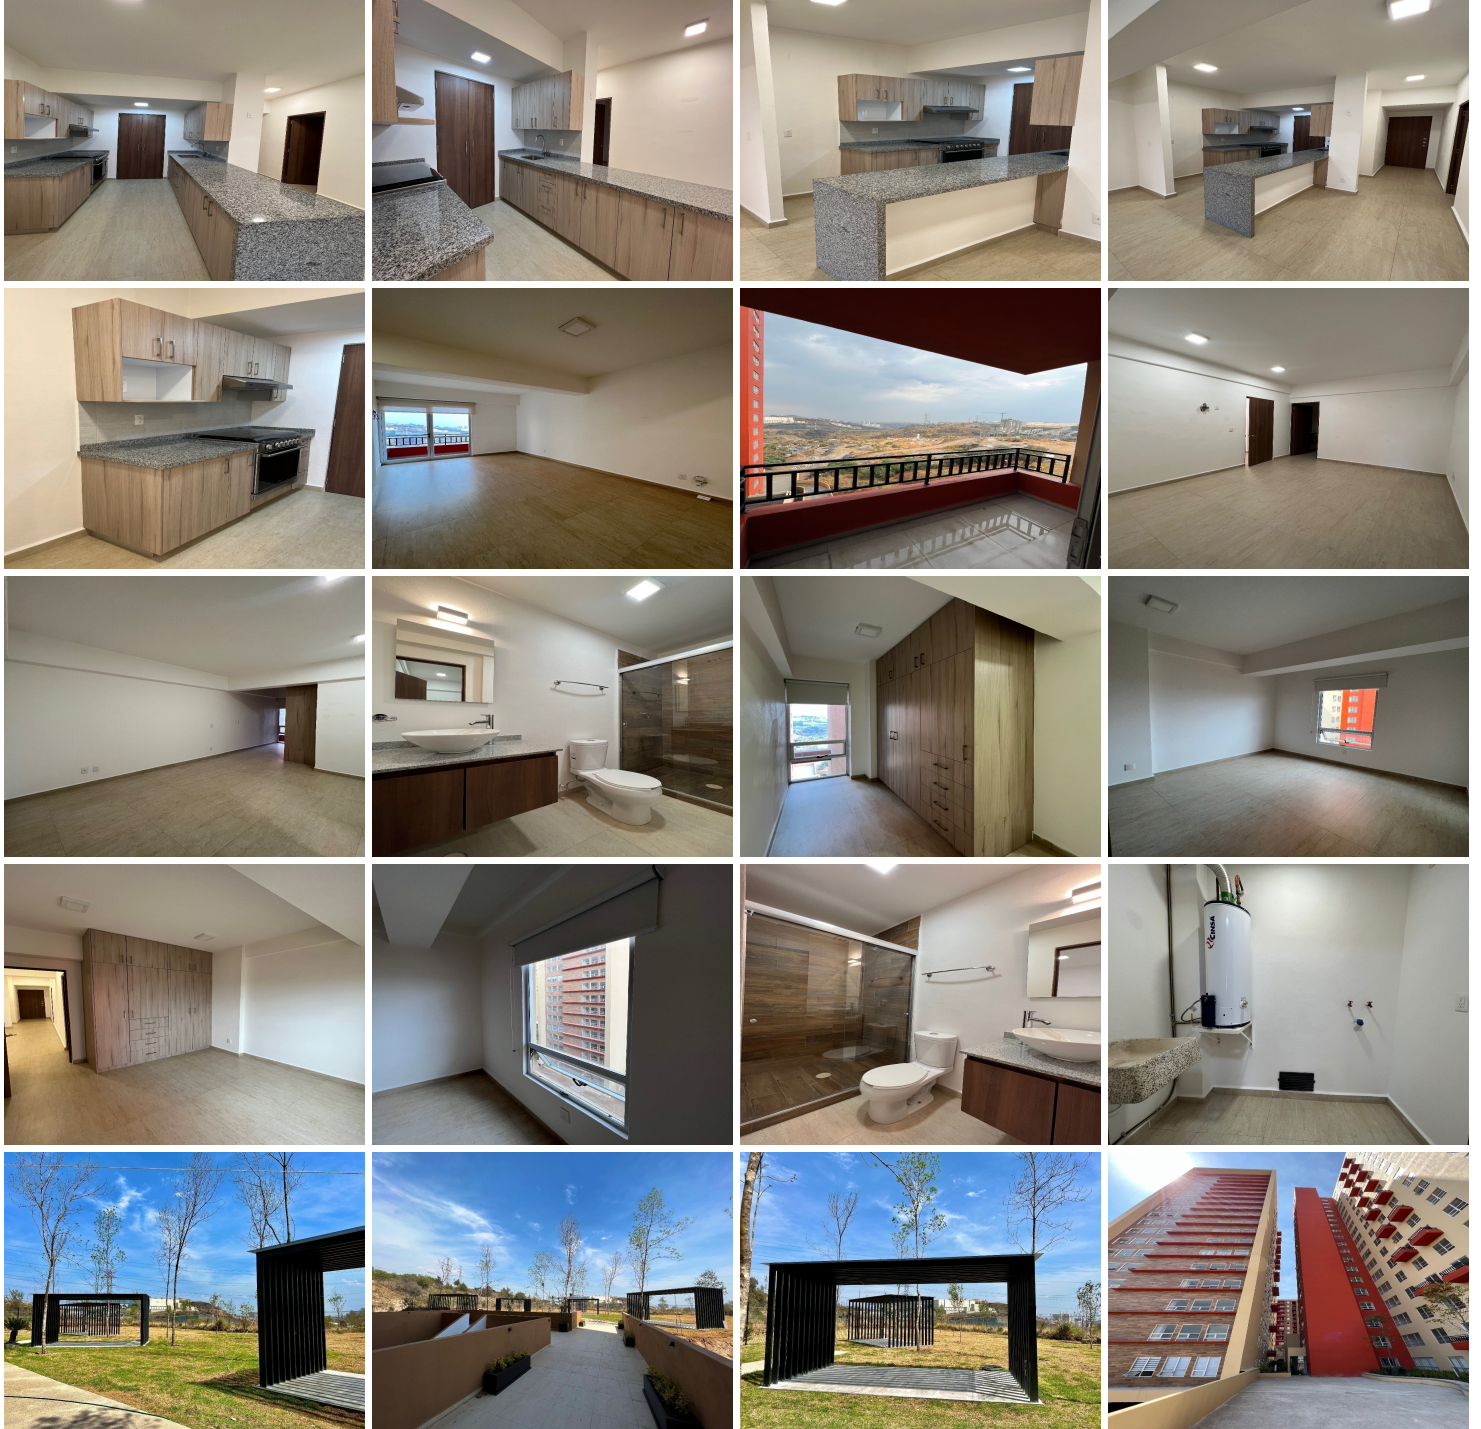

DATOS DEL VENDEDOR

Nombre: confihabit@gmail.com

Télefono:5578789962 5519162274

¡ENCONTRAMOS EL LUGAR PERFECTO PARA TI!

www.pinmx.com