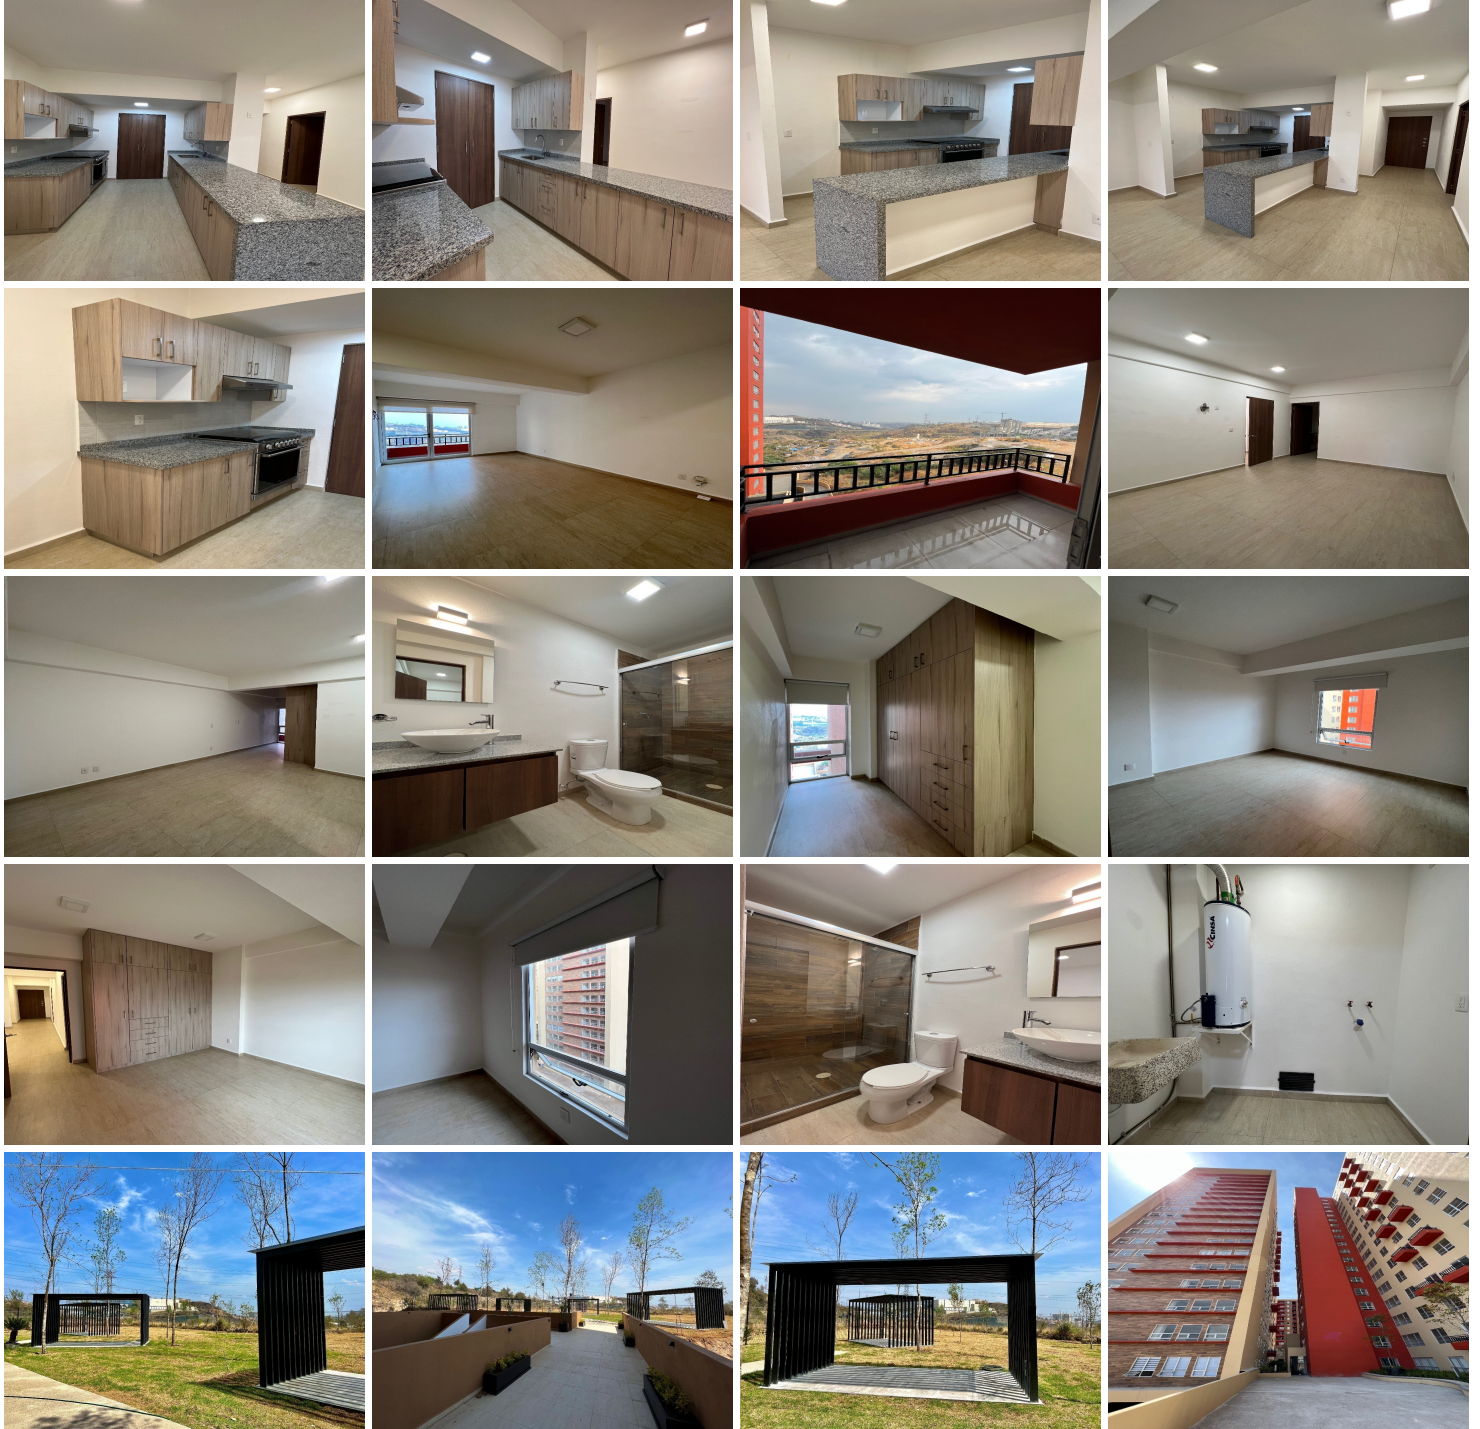

DATOS DEL VENDEDOR

Nombre: confihabit@gmail.com

Télefono:5578789962 5519162274

¡ENCONTRAMOS EL LUGAR PERFECTO PARA TI!

www.pinmx.com