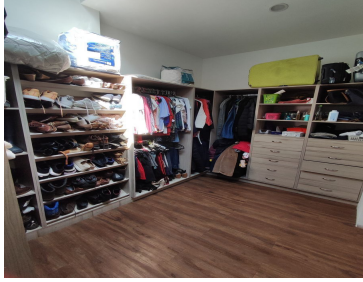

¡ENCONTRAMOS EL LUGAR PERFECTO PARA TI!

www.pinmx.com