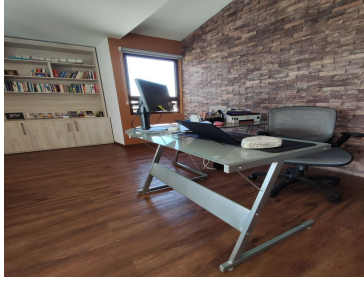

¡ENCONTRAMOS EL LUGAR PERFECTO PARA TI!

www.pinmx.com