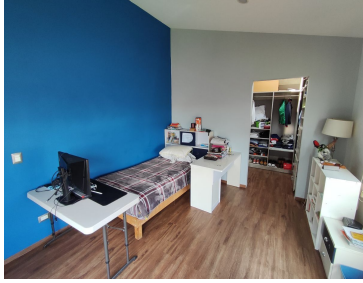

¡ENCONTRAMOS EL LUGAR PERFECTO PARA TI!

www.pinmx.com