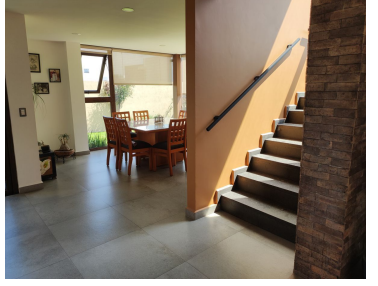

¡ENCONTRAMOS EL LUGAR PERFECTO PARA TI!

www.pinmx.com