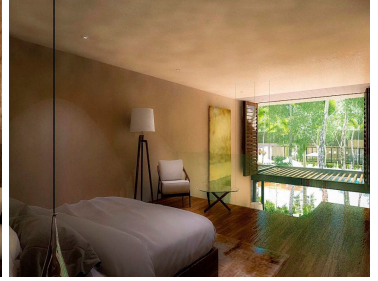

¡ENCONTRAMOS EL LUGAR PERFECTO PARA TI!

www.pinmx.com