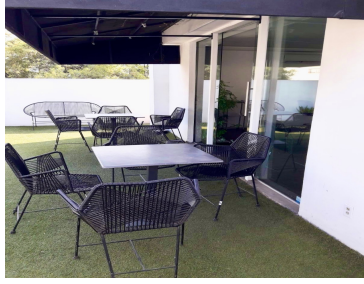

¡ENCONTRAMOS EL LUGAR PERFECTO PARA TI!

www.pinmx.com