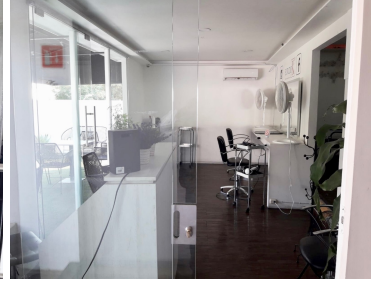

¡ENCONTRAMOS EL LUGAR PERFECTO PARA TI!

www.pinmx.com