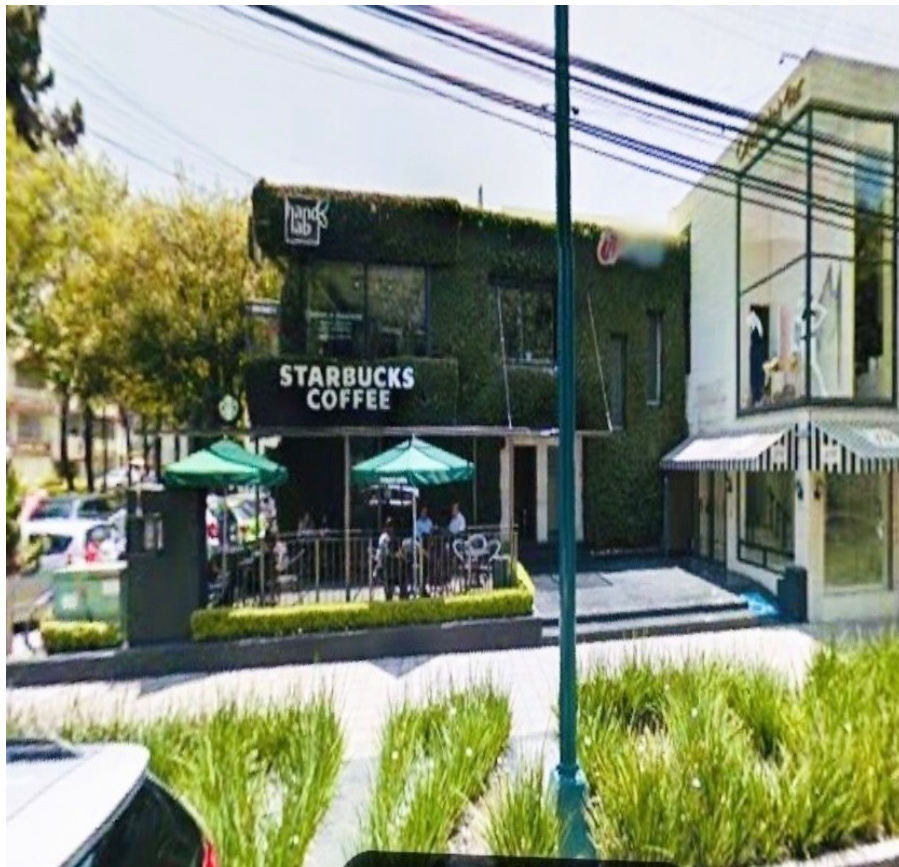

¡ENCONTRAMOS EL LUGAR PERFECTO PARA TI!

Código:  
35406

\$ 38,000.00 MXN

¡ENCONTRAMOS EL LUGAR PERFECTO PARA TI!

### Excelente local en Polanco

**Calle: Col:** Polanco I Sección,  
Miguel Hidalgo, Ciudad de México

### COMENTARIOS DEL VENDEDOR

Excelente local en Polanco en una zona de mucha afluencia, abajo esta Starbucks. Se encuentra en el segundo piso Cuenta con terraza y baño propio. 40 m2. EasyBroker ID: EB-NH8654