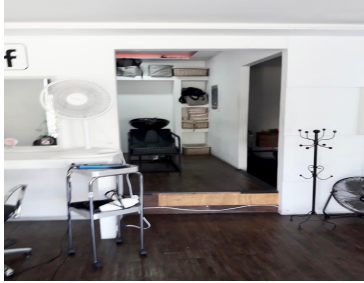

¡ENCONTRAMOS EL LUGAR PERFECTO PARA TI!

www.pinmx.com