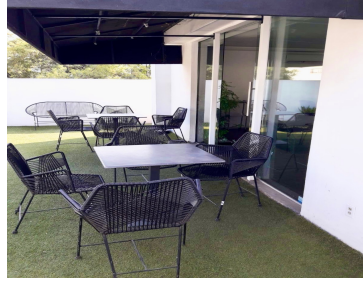

¡ENCONTRAMOS EL LUGAR PERFECTO PARA TI!

www.pinmx.com