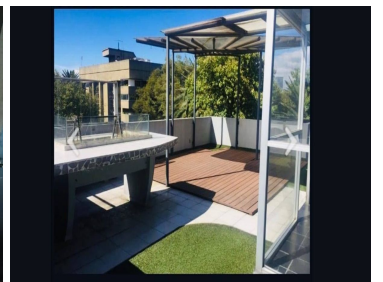

DATOS DEL VENDEDOR

Nombre: eduardohl@nage.com.mx

Télefono:5578898389

¡ENCONTRAMOS EL LUGAR PERFECTO PARA TI!

www.pinmx.com