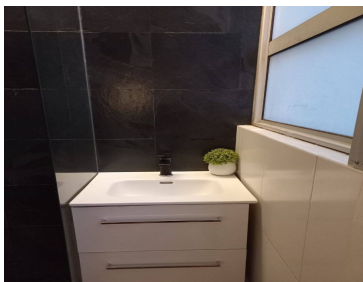

DATOS DEL VENDEDOR

Nombre: eduardohl@nage.com.mx

Télefono:5578898389

¡ENCONTRAMOS EL LUGAR PERFECTO PARA TI!

www.pinmx.com