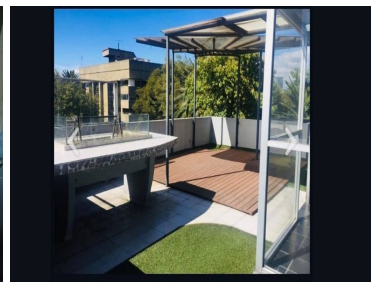

DATOS DEL VENDEDOR

Nombre: eduardohl@nage.com.mx

Télefono:5578898389

¡ENCONTRAMOS EL LUGAR PERFECTO PARA TI!

www.pinmx.com