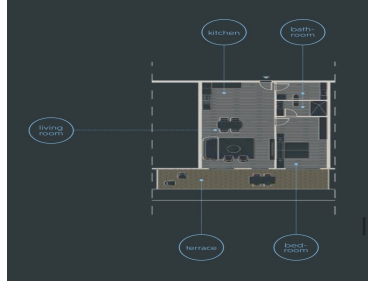

DATOS DEL VENDEDOR

Nombre: contacto2@onzainmobiliaria.

Télefono:+529993156314

¡ENCONTRAMOS EL LUGAR PERFECTO PARA TI!

www.pinmx.com