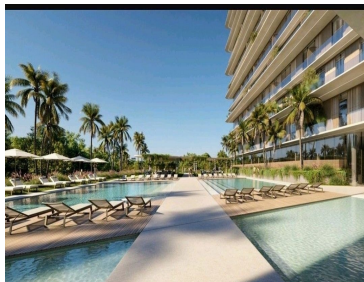

DATOS DEL VENDEDOR

Nombre: contacto2@onzainmobiliaria.

Télefono:+529993156314

¡ENCONTRAMOS EL LUGAR PERFECTO PARA TI!

www.pinmx.com