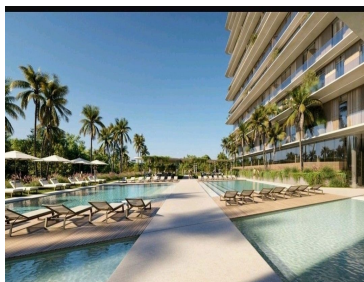

DATOS DEL VENDEDOR

Nombre: contacto2@onzainmobiliaria.

Télefono:+529993156314

¡ENCONTRAMOS EL LUGAR PERFECTO PARA TI!

www.pinmx.com