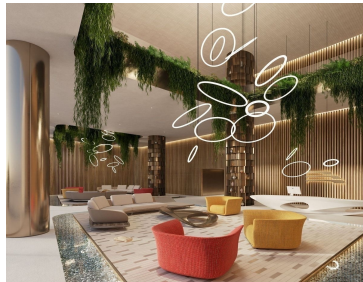

DATOS DEL VENDEDOR

Nombre: contacto2@onzainmobiliaria.

Télefono:+529993156314

¡ENCONTRAMOS EL LUGAR PERFECTO PARA TI!

www.pinmx.com