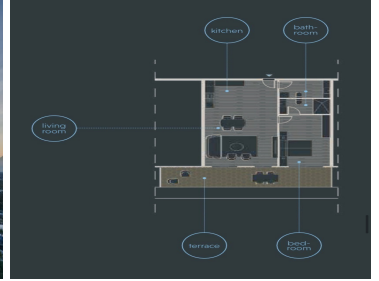

DATOS DEL VENDEDOR

Nombre: contacto2@onzainmobiliaria.

Télefono:+529993156314

¡ENCONTRAMOS EL LUGAR PERFECTO PARA TI!

www.pinmx.com