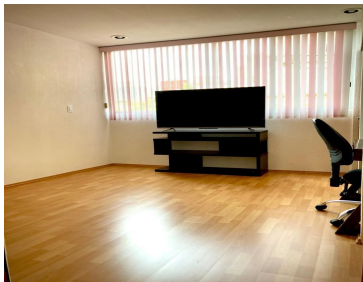

www.pinmx.com