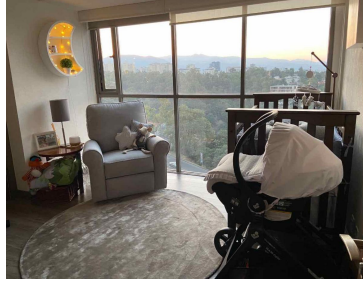

¡ENCONTRAMOS EL LUGAR PERFECTO PARA TI!

www.pinmx.com