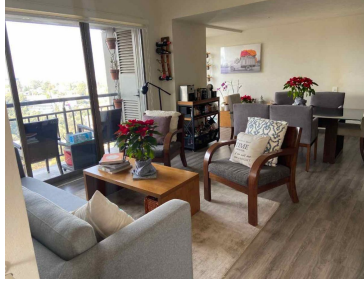

¡ENCONTRAMOS EL LUGAR PERFECTO PARA TI!

www.pinmx.com