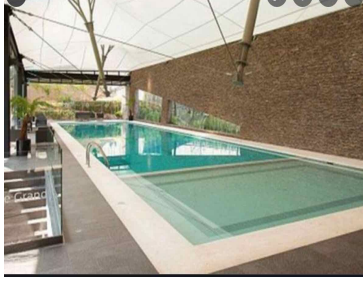

¡ENCONTRAMOS EL LUGAR PERFECTO PARA TI!

www.pinmx.com