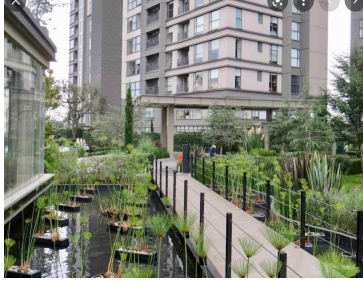

¡ENCONTRAMOS EL LUGAR PERFECTO PARA TI!

www.pinmx.com