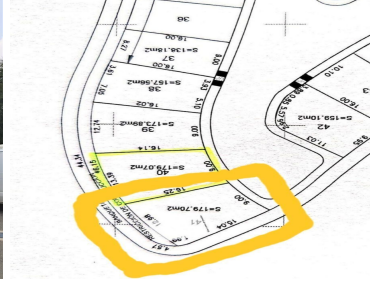

¡ENCONTRAMOS EL LUGAR PERFECTO PARA TI!

www.pinmx.com