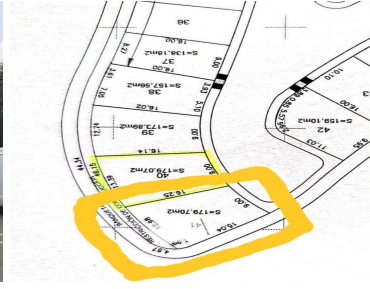

¡ENCONTRAMOS EL LUGAR PERFECTO PARA TI!

www.pinmx.com