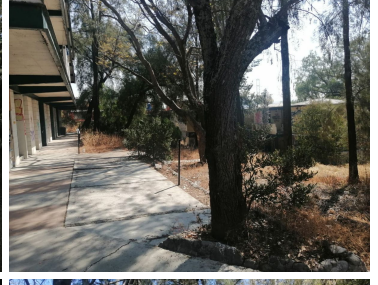

¡ENCONTRAMOS EL LUGAR PERFECTO PARA TI!

www.pinmx.com