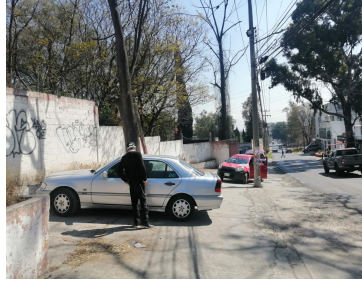

¡ENCONTRAMOS EL LUGAR PERFECTO PARA TI!

www.pinmx.com