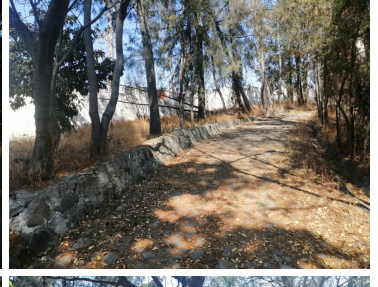

¡ENCONTRAMOS EL LUGAR PERFECTO PARA TI!

www.pinmx.com