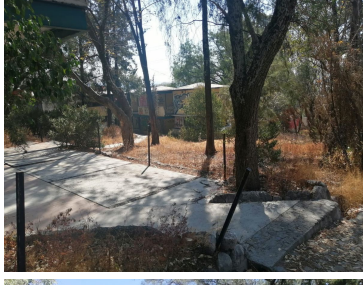

¡ENCONTRAMOS EL LUGAR PERFECTO PARA TI!

www.pinmx.com