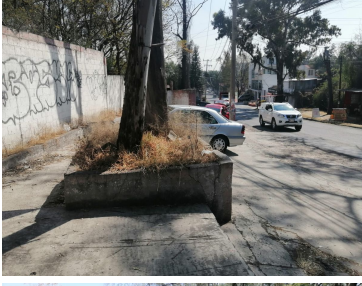

¡ENCONTRAMOS EL LUGAR PERFECTO PARA TI!

www.pinmx.com