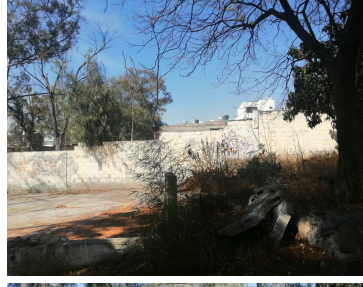

¡ENCONTRAMOS EL LUGAR PERFECTO PARA TI!

www.pinmx.com