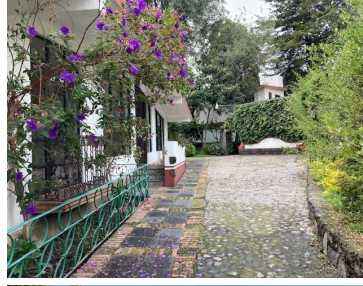

¡ENCONTRAMOS EL LUGAR PERFECTO PARA TI!

www.pinmx.com