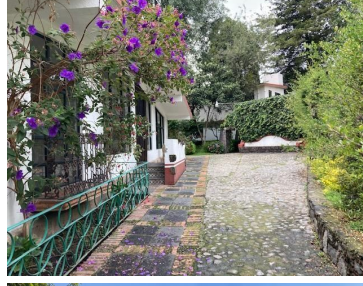

¡ENCONTRAMOS EL LUGAR PERFECTO PARA TI!

www.pinmx.com