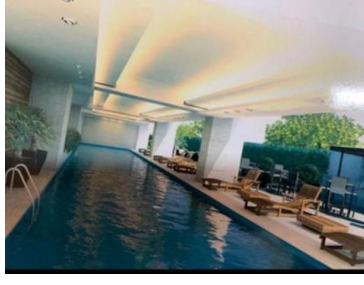

¡ENCONTRAMOS EL LUGAR PERFECTO PARA TI!

www.pinmx.com