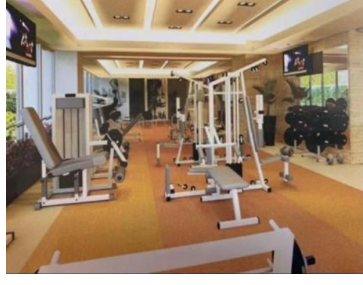

¡ENCONTRAMOS EL LUGAR PERFECTO PARA TI!

www.pinmx.com