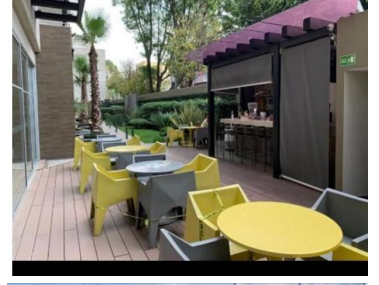

¡ENCONTRAMOS EL LUGAR PERFECTO PARA TI!

www.pinmx.com