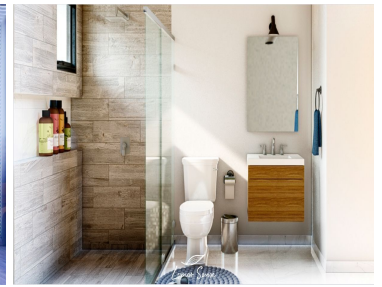

¡ENCONTRAMOS EL LUGAR PERFECTO PARA TI!

www.pinmx.com