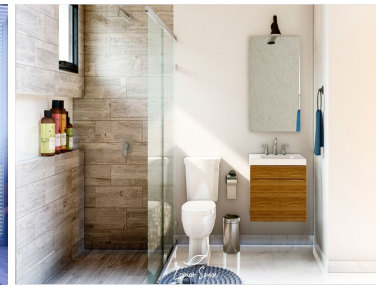

¡ENCONTRAMOS EL LUGAR PERFECTO PARA TI!