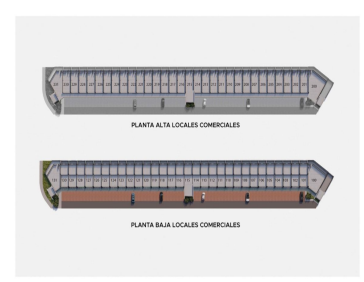

DATOS DEL VENDEDOR

Nombre: corazonehome@gmail.com

Teléfono: 6692142938

¡ENCONTRAMOS EL LUGAR PERFECTO PARA TI!

www.pinmx.com