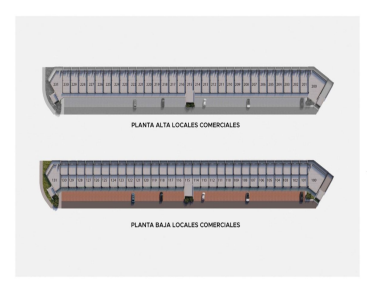

DATOS DEL VENDEDOR

Nombre: corazonehome@gmail.com

Teléfono: 6692142938

¡ENCONTRAMOS EL LUGAR PERFECTO PARA TI!

www.pinmx.com