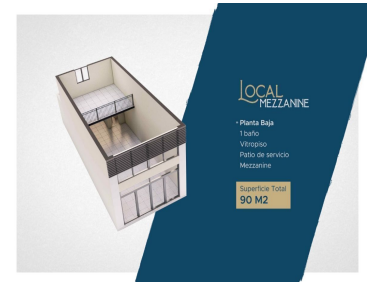

DATOS DEL VENDEDOR

Nombre: corazonehome@gmail.com

Teléfono: 6692142938

¡ENCONTRAMOS EL LUGAR PERFECTO PARA TI!

www.pinmx.com