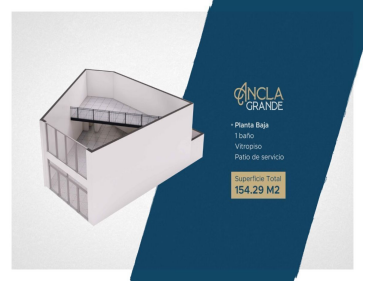

DATOS DEL VENDEDOR

Nombre: corazonehome@gmail.com

Teléfono: 6692142938

¡ENCONTRAMOS EL LUGAR PERFECTO PARA TI!

www.pinmx.com