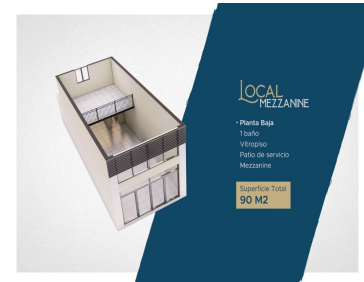

DATOS DEL VENDEDOR

Nombre: corazonehome@gmail.com

Teléfono: 6692142938

¡ENCONTRAMOS EL LUGAR PERFECTO PARA TI!

www.pinmx.com