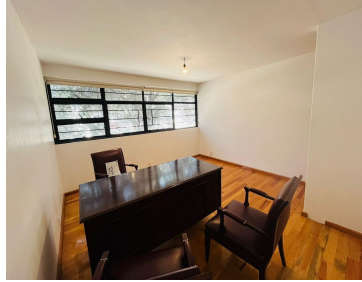

DATOS DEL VENDEDOR

Nombre: infouribe@quality.com.mx

Télefono:5512091207

¡ENCONTRAMOS EL LUGAR PERFECTO PARA TI!

www.pinmx.com