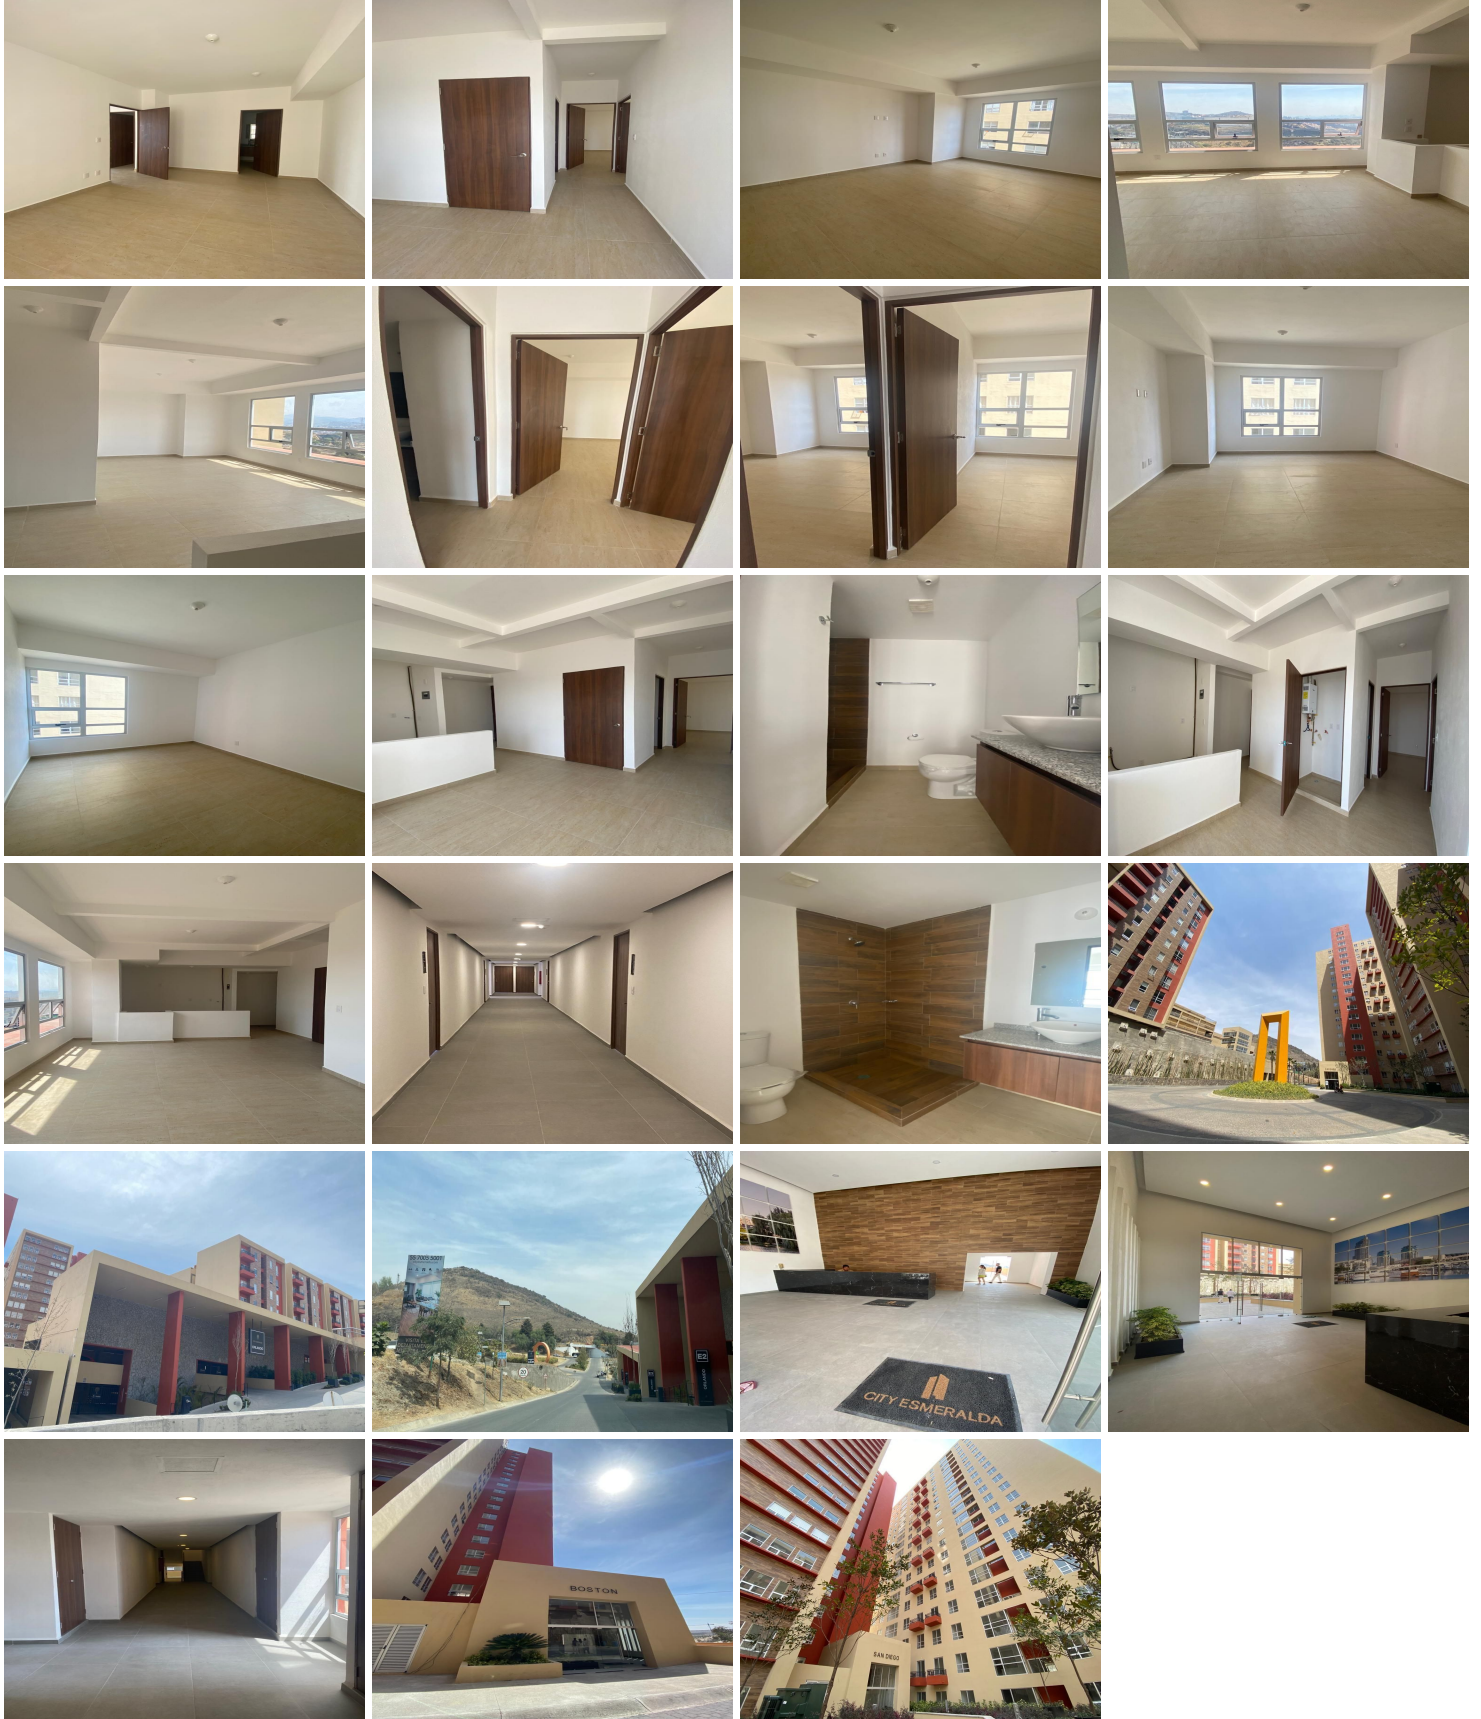

¡ENCONTRAMOS EL LUGAR PERFECTO PARA TI!

www.pinmx.com