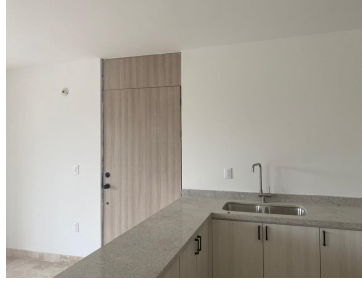

¡ENCONTRAMOS EL LUGAR PERFECTO PARA TI!

www.pinmx.com