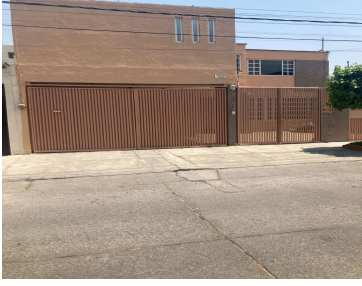

¡ENCONTRAMOS EL LUGAR PERFECTO PARA TI!