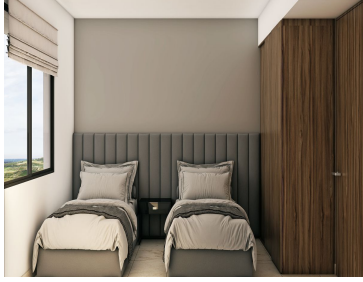

www.pinmx.com