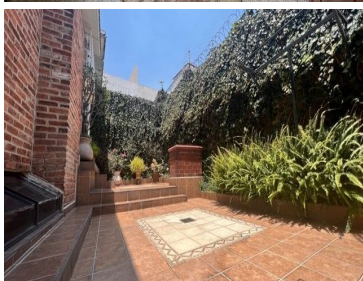

DATOS DEL VENDEDOR

Nombre: infouribe@quality.com.mx

Télefono:5512091207

¡ENCONTRAMOS EL LUGAR PERFECTO PARA TI!

www.pinmx.com