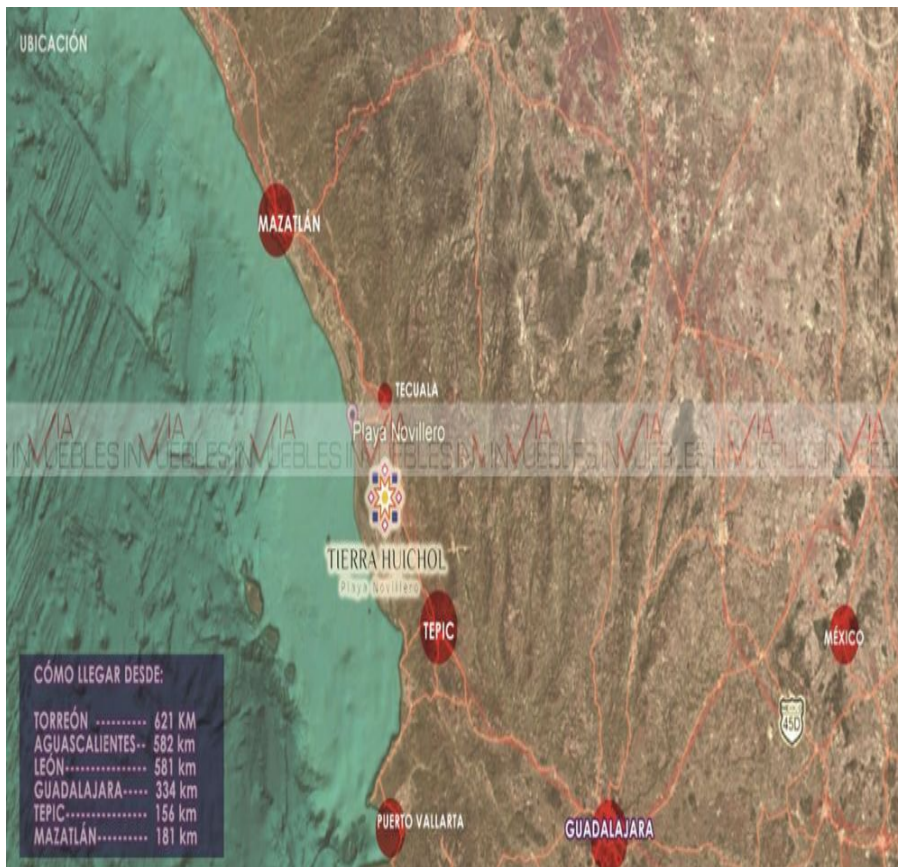

¡ENCONTRAMOS EL LUGAR PERFECTO PARA TI!

Código:
35637

\$ 689,300.00 MXN

¡ENCONTRAMOS EL LUGAR PERFECTO PARA TI!

Venta Terreno Para Desarrollar Tierra Huichol En Tecuala

Calle: Col: Playa Novillero,
Tecuala, Nayarit

COMENTARIOS DEL VENDEDOR

Desarrollo Privado de Terrenos de Playa ubicado en Playa Isla Novillero Nayarit (Km 16 Carretera Novillero-Cuautla) Desarrollado por la Empresa Terramar, buscando desarrollar un concepto innovador, familiar e integrado a la naturaleza de la zona. Esta playa es la más larga de México y Top 5 en el mundo. El desarrollo cuenta con 5 mil metros de áreas comunes tales como: Alberca y chapoteadero Caseta de vigilancia Palapa Sección Hamacas Cancha usos múltiples Cancha voleibol de playa Ingreso Exclusivo a Playa Zona de Asadores y fogata Estacionamiento de visitas Áreas verdes Se cuenta con servicios de Agua, Luz y Biodigestor por lote y vialidades de empedrado tradicional 3 terrenos de 226.78 m2, 224.56 m2, 220.32 m2 Excelente oportunidad como Inversión con opción a tener un financiamiento directo donde solo se paga el 20% de enganche y 50 mensualidades Sin intereses. EasyBroker ID: EB-NI3405