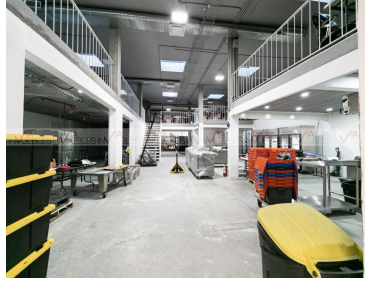

¡ENCONTRAMOS EL LUGAR PERFECTO PARA TI!

www.pinnmx.com