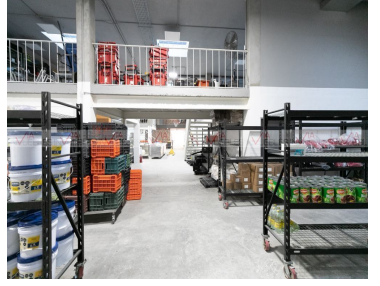

¡ENCONTRAMOS EL LUGAR PERFECTO PARA TI!

www.pinnmx.com