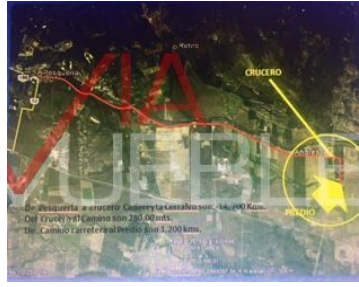

¡ENCONTRAMOS EL LUGAR PERFECTO PARA TI!

www.pinmx.com