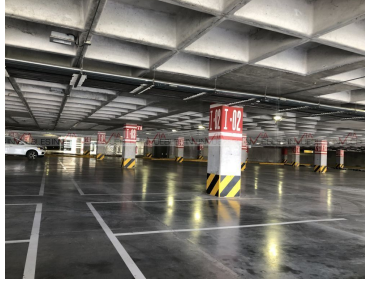

¡ENCONTRAMOS EL LUGAR PERFECTO PARA TI!

www.pinnmx.com