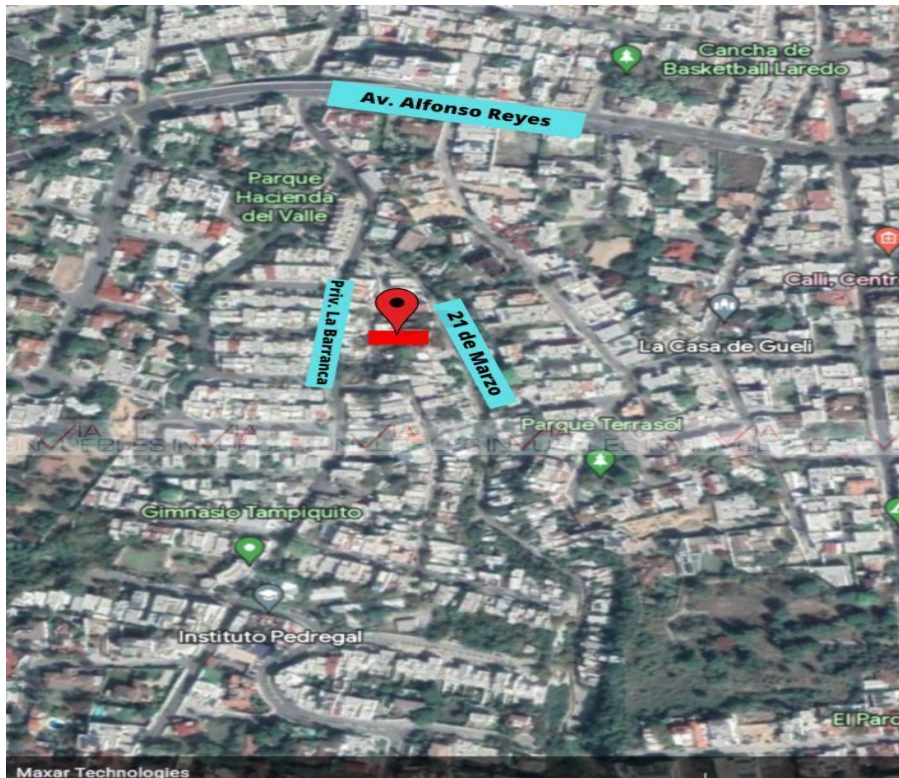

¡ENCONTRAMOS EL LUGAR PERFECTO PARA TI!

Código:
35676

\$ 10,000,000.00 MXN

¡ENCONTRAMOS EL LUGAR PERFECTO PARA TI!

Venta Terreno Usos Mixtos Tampiquito En San Pedro Garza García

Calle: Col: Lomas de Tampiquito,
San Pedro Garza García, Nuevo León

COMENTARIOS DEL VENDEDOR

Terreno con ubicación privilegiada en el corazón de Tampiquito en San Pedro Garza García. 543mts2 de terreno que abarcan todo el largo de la cuadra teniendo así dos frentes, uno por Priv. La Barranca y del otro lado 21 de Marzo. El terreno es semi-plano, en ambos lados asciende aproximadamente 3mts y es totalmente plano al centro. El terreno actualmente tiene 4 construcciones para tirar. El terreno tiene una vista privilegiada hacia la Sierra Madre, La Huasteca, El Cerro de la Silla y hacia el Puente Atirantado La zona tiene uso de suelo mixtos.
EasyBroker ID: EB-NI3366