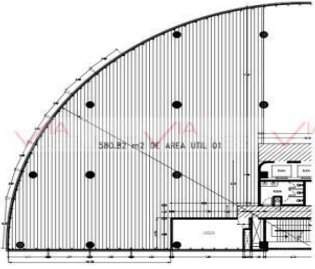

¡ENCONTRAMOS EL LUGAR PERFECTO PARA TI!

www.pinmx.com