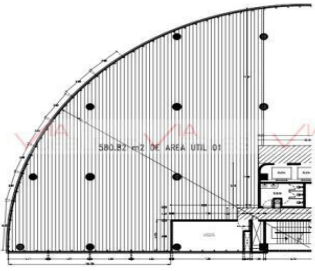

¡ENCONTRAMOS EL LUGAR PERFECTO PARA TI!

www.pinmx.com