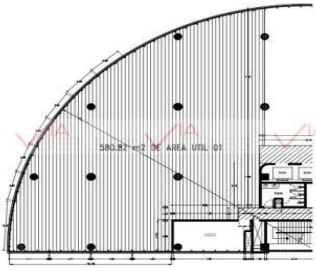

¡ENCONTRAMOS EL LUGAR PERFECTO PARA TI!

www.pinmx.com