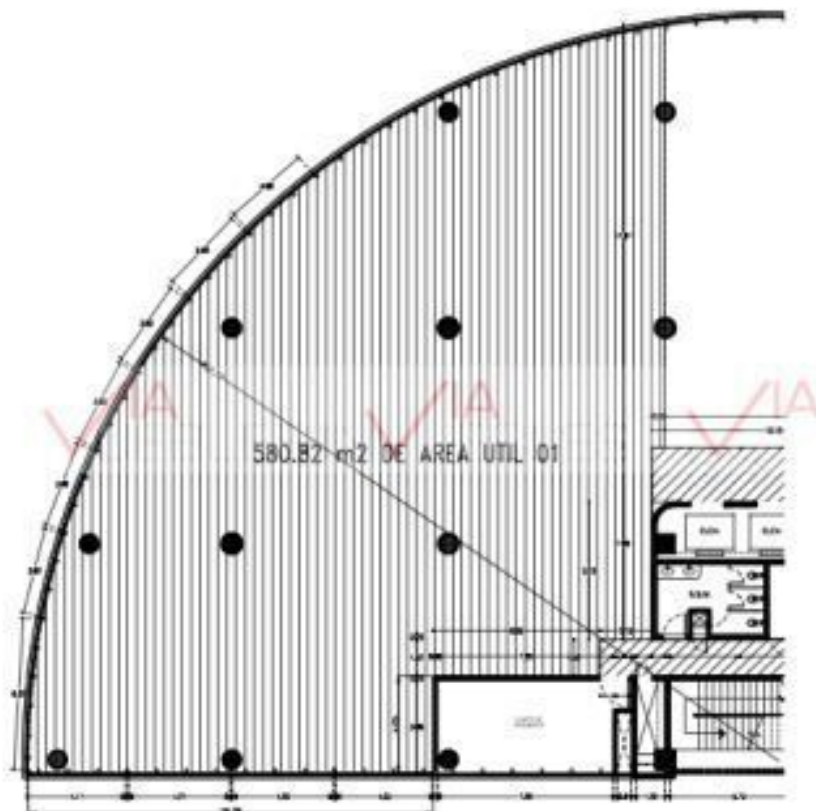

¡ENCONTRAMOS EL LUGAR PERFECTO PARA TI!

Código:
35695

\$ 273,726.00 MXN

¡ENCONTRAMOS EL LUGAR PERFECTO PARA TI!

Renta Oficina Valle Del Campestre En San Pedro Garza García

Calle: Col: Valle Del Campestre,
San Pedro Garza García, Nuevo León

COMENTARIOS DEL VENDEDOR

Amplias Oficinas en obra gris ubicadas en tercer piso, baños en área común, edificio cuenta con recepción y amplio estacionamiento, a esta oficina le corresponden 23 cajones de estacionamiento no exclusivos, el precio incluye cuota de mantenimiento, excelentes accesos, ubicación y vistas a la sierra madre. EasyBroker ID: EB-NI3345