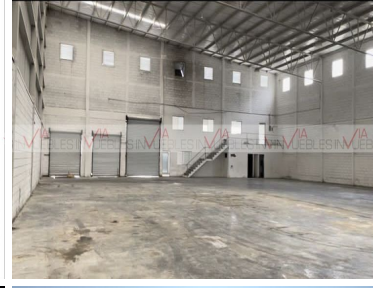

¡ENCONTRAMOS EL LUGAR PERFECTO PARA TI!

www.pinnmx.com