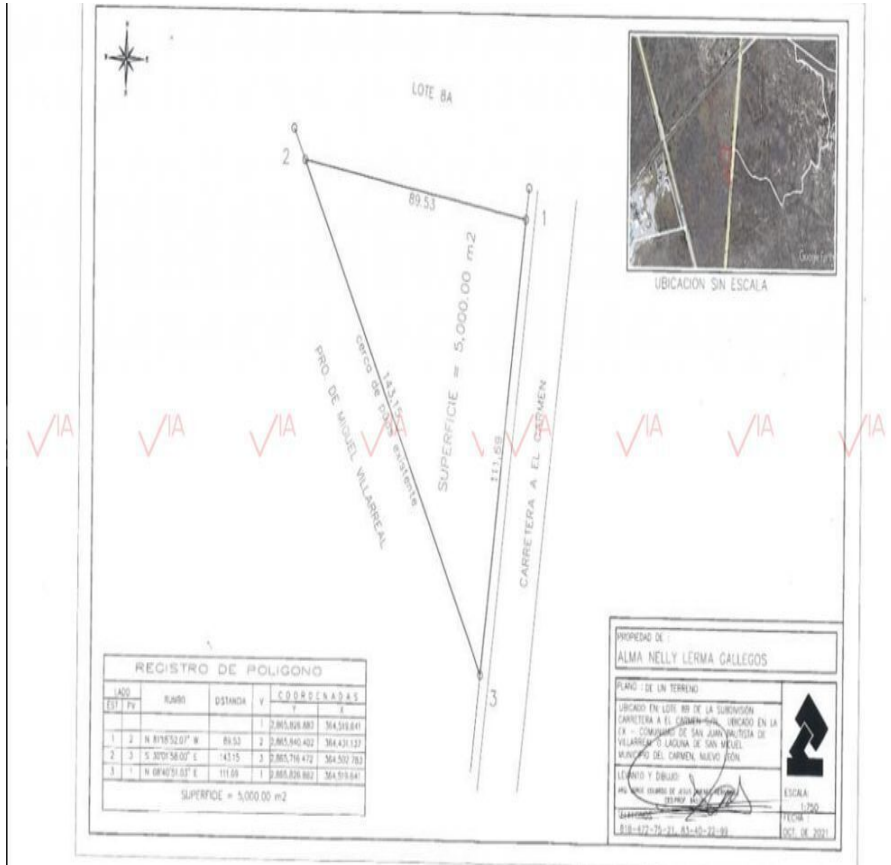

¡ENCONTRAMOS EL LUGAR PERFECTO PARA TI!

Código:
35716

\$ 3,000,000.00 MXN

¡ENCONTRAMOS EL LUGAR PERFECTO PARA TI!

Venta Terreno Industrial El Carmen N.L. En El Carmen

Calle: Col: El Jaral,
El Carmen, Nuevo León

COMENTARIOS DEL VENDEDOR

Ideal Para Inversion! Terreno industrial sobre la carretera a El Carmen, con alto desarrollo urbano. Su ubicación sobre las principales avenidas de acceso a la ciudad lo hace atractivo al sector industrial. Tiene 111 mts. de frente con orientación Noreste, con forma triangular, hacia el Noroeste tiene 89.53 m² y hacia el Sureste 143.15, dando una superficie total de 5,000 m². A pocos kilómetros de la gasolinera Los Galeanos y de empresas como Concremex, Terza, AAM MF, Apasco, además de su cercanía a la línea del ferrocarril. Negociable.
EasyBroker ID: EB-NI3317