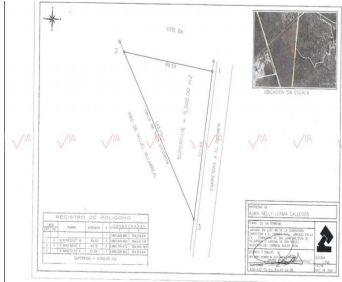

¡ENCONTRAMOS EL LUGAR PERFECTO PARA TI!

www.pinmx.com