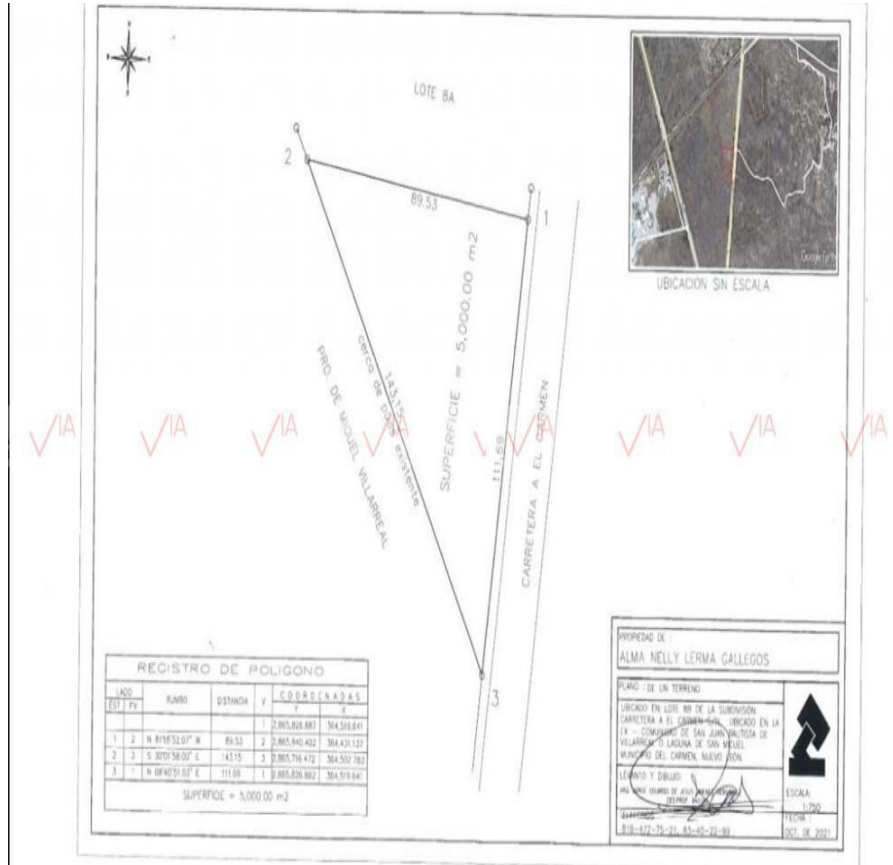

¡ENCONTRAMOS EL LUGAR PERFECTO PARA TI!

Código:
35716

\$ 3,000,000.00 MXN

¡ENCONTRAMOS EL LUGAR PERFECTO PARA TI!

Venta Terreno Industrial El Carmen N.L. En El Carmen

Calle: Col: El Jaral,
El Carmen, Nuevo León

COMENTARIOS DEL VENDEDOR

Ideal Para Inversion! Terreno industrial sobre la carretera a El Carmen, con alto desarrollo urbano. Su ubicación sobre las principales avenidas de acceso a la ciudad lo hace atractivo al sector industrial. Tiene 111 mts. de frente con orientación Noreste, con forma triangular, hacia el Noroeste tiene 89.53 m² y hacia el Sureste 143.15, dando una superficie total de 5,000 m². A pocos kilómetros de la gasolinera Los Galeanos y de empresas como Concremex, Terza, AAM MF, Apasco, además de su cercanía a la línea del ferrocarril. Negociable.
EasyBroker ID: EB-NI3317