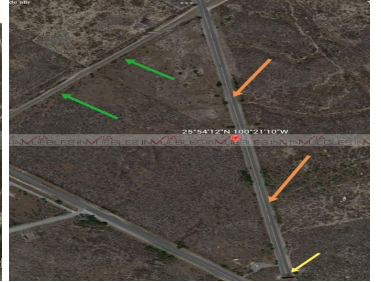

¡ENCONTRAMOS EL LUGAR PERFECTO PARA TI!

www.pinmx.com