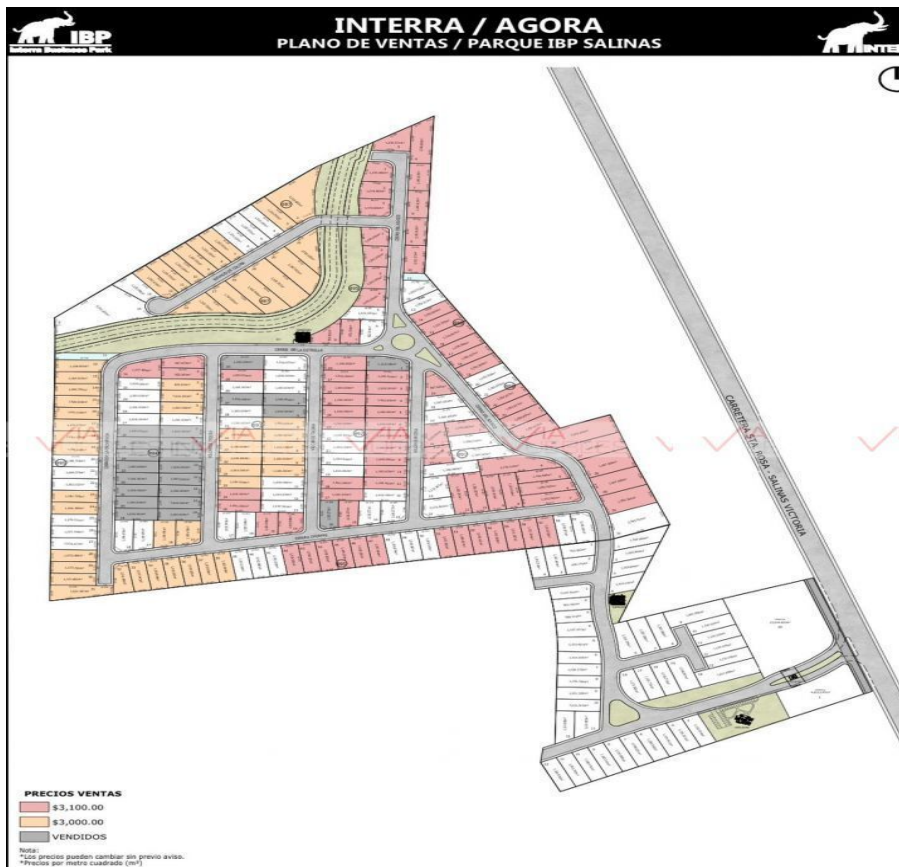

¡ENCONTRAMOS EL LUGAR PERFECTO PARA TI!

Código:
35733

\$ 6,037,250.00 MXN

¡ENCONTRAMOS EL LUGAR PERFECTO PARA TI!

Venta Terreno Industrial Parque Industrial Salinas En Salinas Victoria

Calle: Col: Emiliano Zapata (La Zapatita),
Salinas Victoria, Nuevo León

COMENTARIOS DEL VENDEDOR

Preventa lotes Industriales crédito directo desde 1947.568 m2 hasta 3000m2 precio por metro cuadrado \$3,000 y \$3,100 dependiendo del terreno, adjunto foto del mapa en Parque Industrial Salinas Acceso controlado, Business Center, Ubicación "AAA", Acceso directo a puentes fronterizos, acceso a libramiento Noreste (Nuevo Laredo), a 26 Km del aeropuerto internacional Monterrey, Caseta de acceso con Vigilancia 24/7, Alta plusvalía, Área de comedor común. Business center. EasyBroker ID: EB-NI3293

 0
  0
 
 0.00
 

DATOS DEL VENDEDOR

Nombre: portales@gvia.mx

Teléfono:(81)8378-6238

¡ENCONTRAMOS EL LUGAR PERFECTO PARA TI!

CERCA DE POLOS INDUSTRIALES Y COMERCIALES DEL NORESTE DE MÉXICO:

SALTILLO (102 KM) NVO. LAREDO (203 KM)
 MONCLOVA (189 KM) REYNOSA (229 KM)
 TORREÓN (349 KM) MATAMOROS (321 KM)
 ANAHUAC (239 KM)