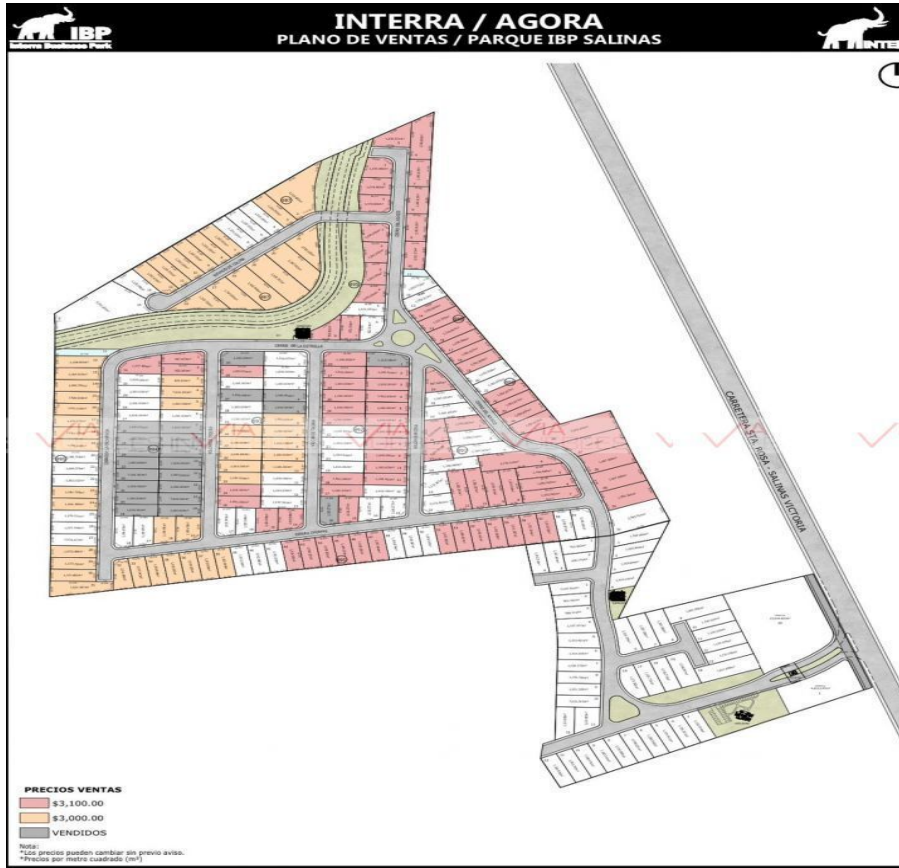

¡ENCONTRAMOS EL LUGAR PERFECTO PARA TI!

Código:  
35733

\$ 6,037,250.00 MXN

¡ENCONTRAMOS EL LUGAR PERFECTO PARA TI!

## Venta Terreno Industrial Parque Industrial Salinas En Salinas Victoria

**Calle:** Col: Emiliano Zapata (La Zapatita),  
Salinas Victoria, Nuevo León

### COMENTARIOS DEL VENDEDOR

Preventa lotes Industriales crédito directo desde 1947.568 m2 hasta 3000m2 precio por metro cuadrado \$3,000 y \$3,100 dependiendo del terreno, adjunto foto del mapa en Parque Industrial Salinas Acceso controlado, Business Center, Ubicación "AAA", Acceso directo a puentes fronterizos, acceso a libramiento Noreste (Nuevo Laredo), a 26 Km del aeropuerto internacional Monterrey, Caseta de acceso con Vigilancia 24/7, Alta plusvalía, Área de comedor común. Business center. EasyBroker ID: EB-NI3293