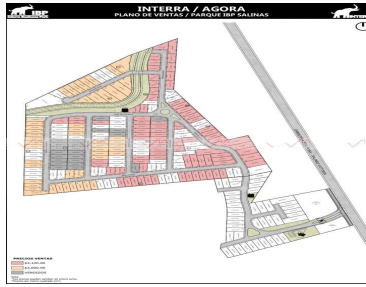

¡ENCONTRAMOS EL LUGAR PERFECTO PARA TI!