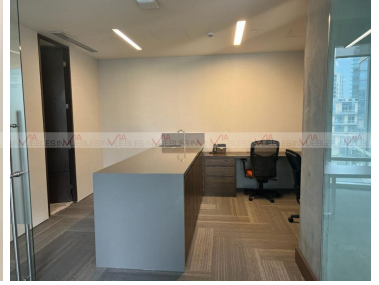

¡ENCONTRAMOS EL LUGAR PERFECTO PARA TI!

www.pinmx.com