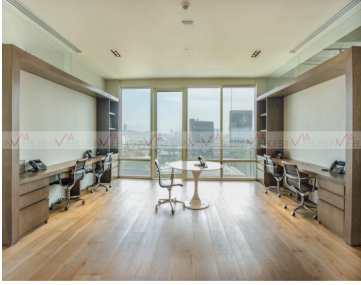

¡ENCONTRAMOS EL LUGAR PERFECTO PARA TI!

www.pinmx.com