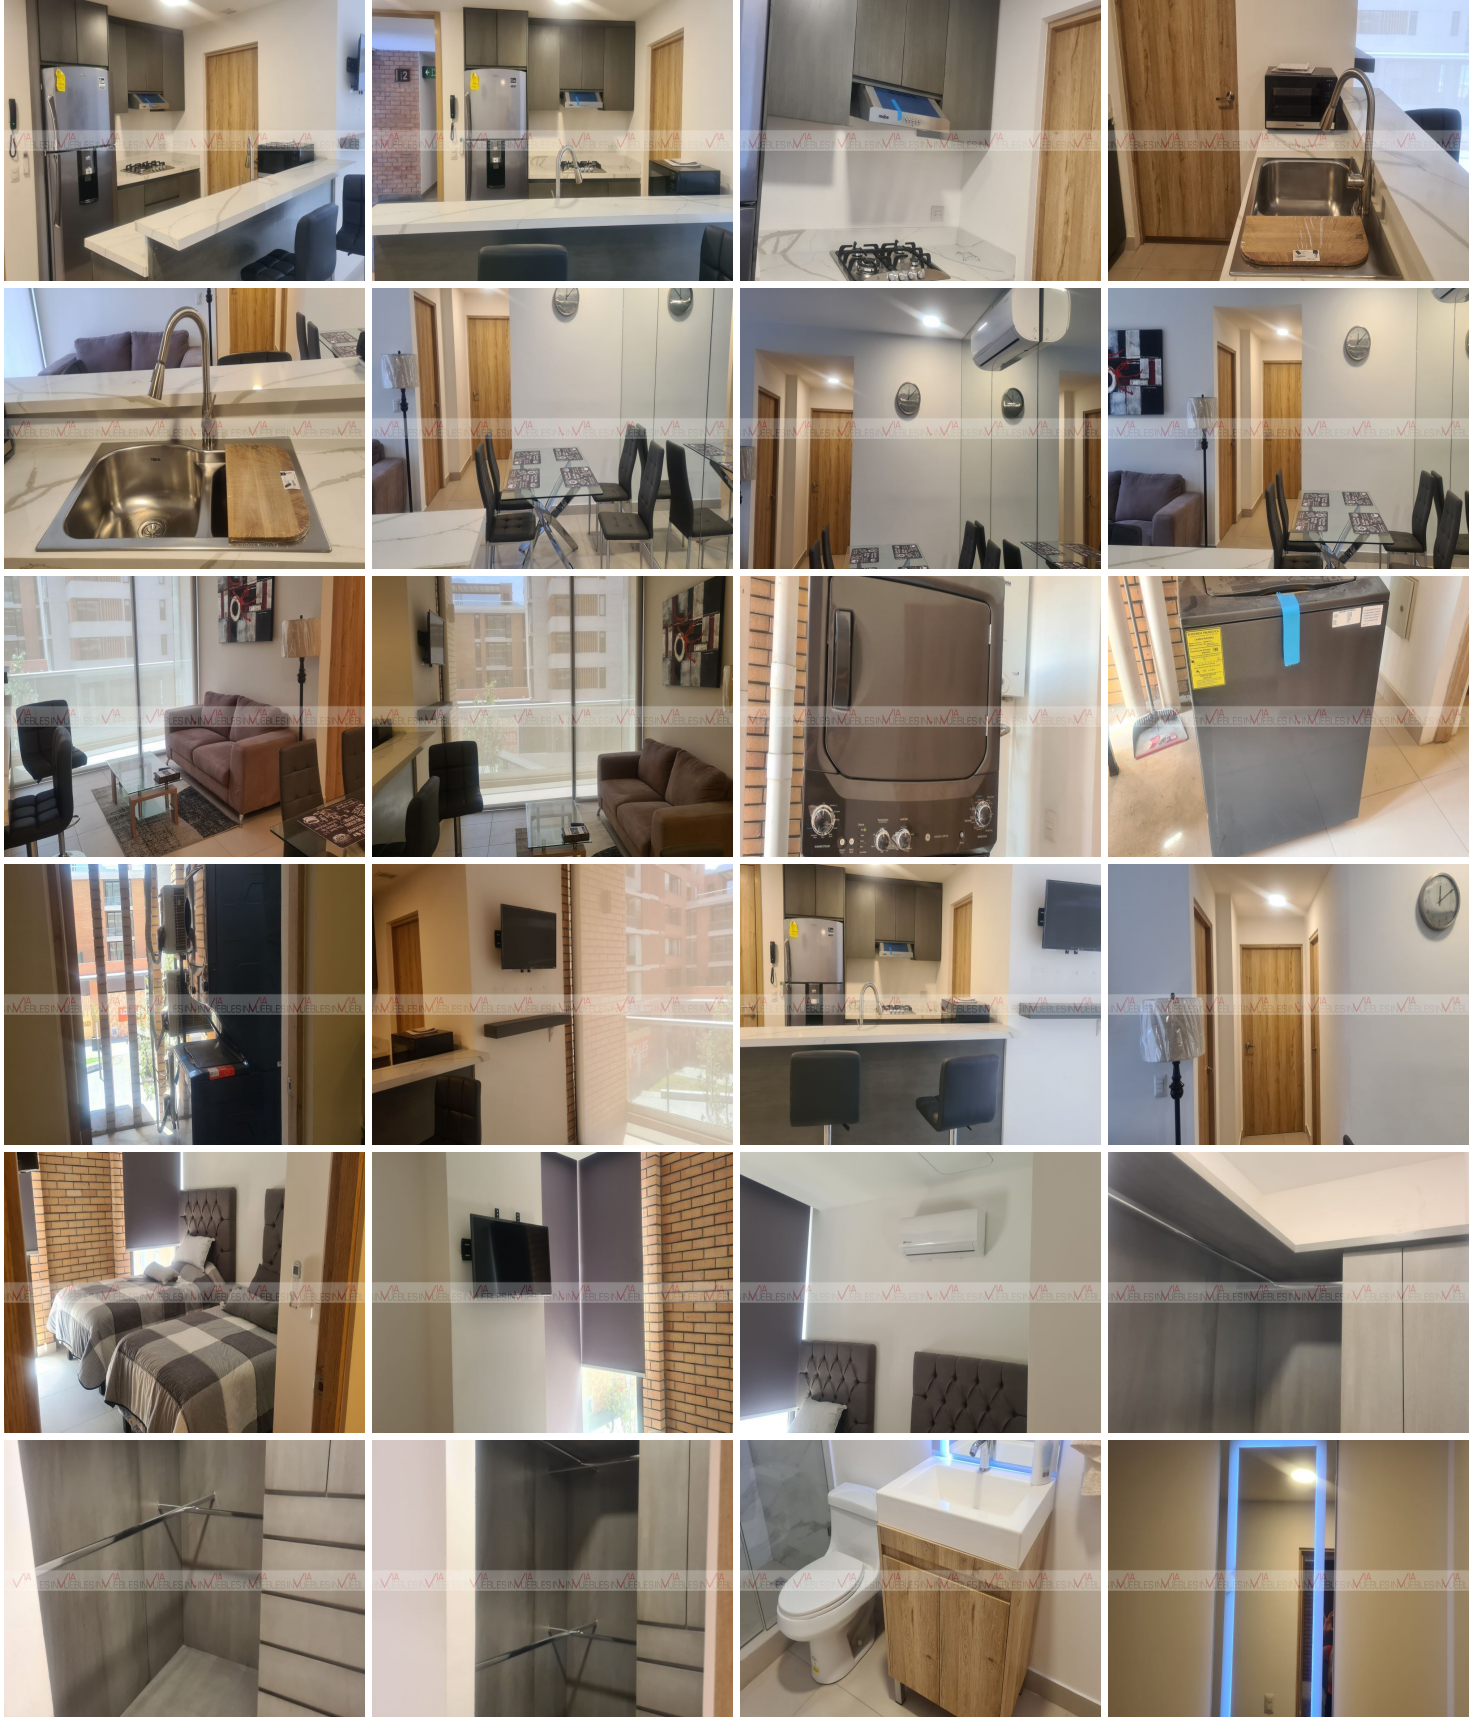

DATOS DEL VENDEDOR

Nombre: portales@gvia.mx

Télefono:(81)8378-6238

¡ENCONTRAMOS EL LUGAR PERFECTO PARA TI!