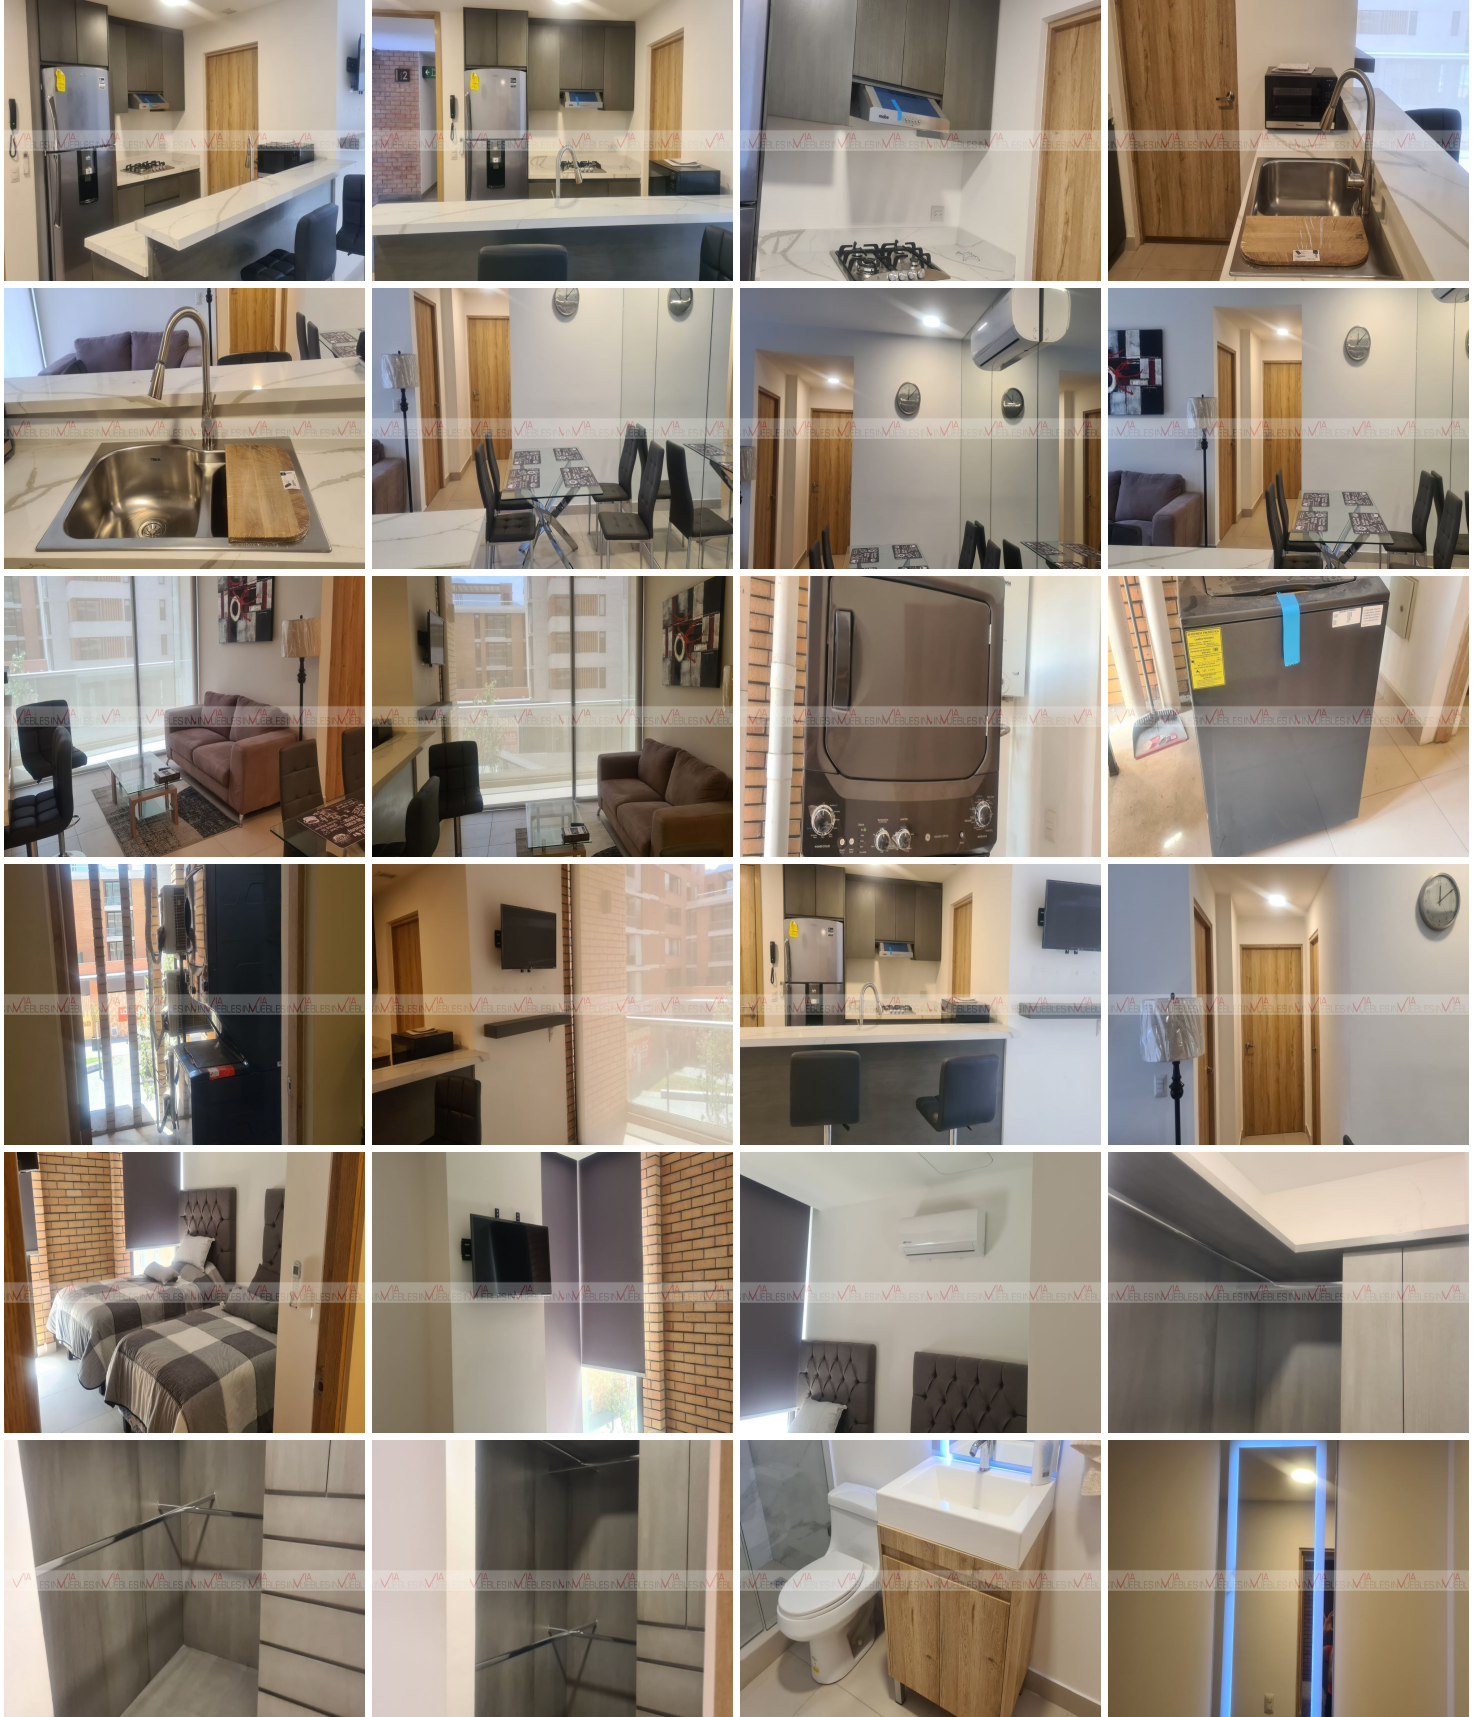

DATOS DEL VENDEDOR

Nombre: portales@gvia.mx

Télefono:(81)8378-6238

¡ENCONTRAMOS EL LUGAR PERFECTO PARA TI!