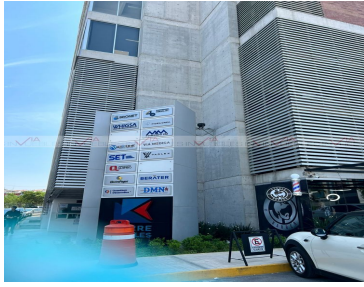

¡ENCONTRAMOS EL LUGAR PERFECTO PARA TI!

www.pinmx.com