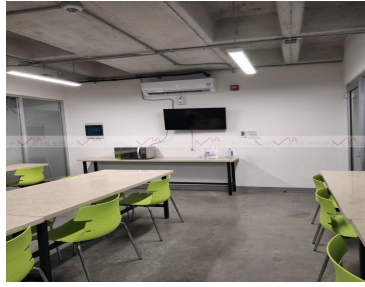

¡ENCONTRAMOS EL LUGAR PERFECTO PARA TI!

www.pinmx.com