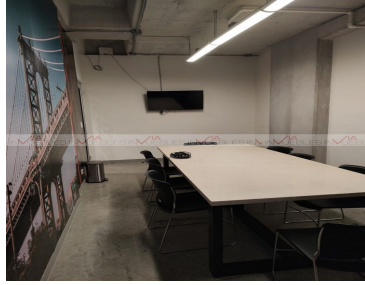

¡ENCONTRAMOS EL LUGAR PERFECTO PARA TI!

www.pinmx.com