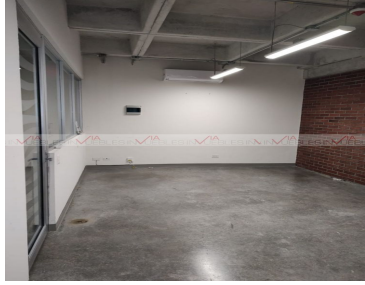

¡ENCONTRAMOS EL LUGAR PERFECTO PARA TI!

www.pinmx.com