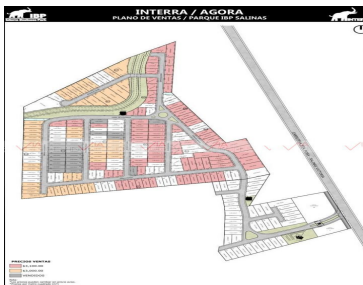

DATOS DEL VENDEDOR

Nombre: portales@gvia.mx

Teléfono:(81)8378-6238

¡ENCONTRAMOS EL LUGAR PERFECTO PARA TI!