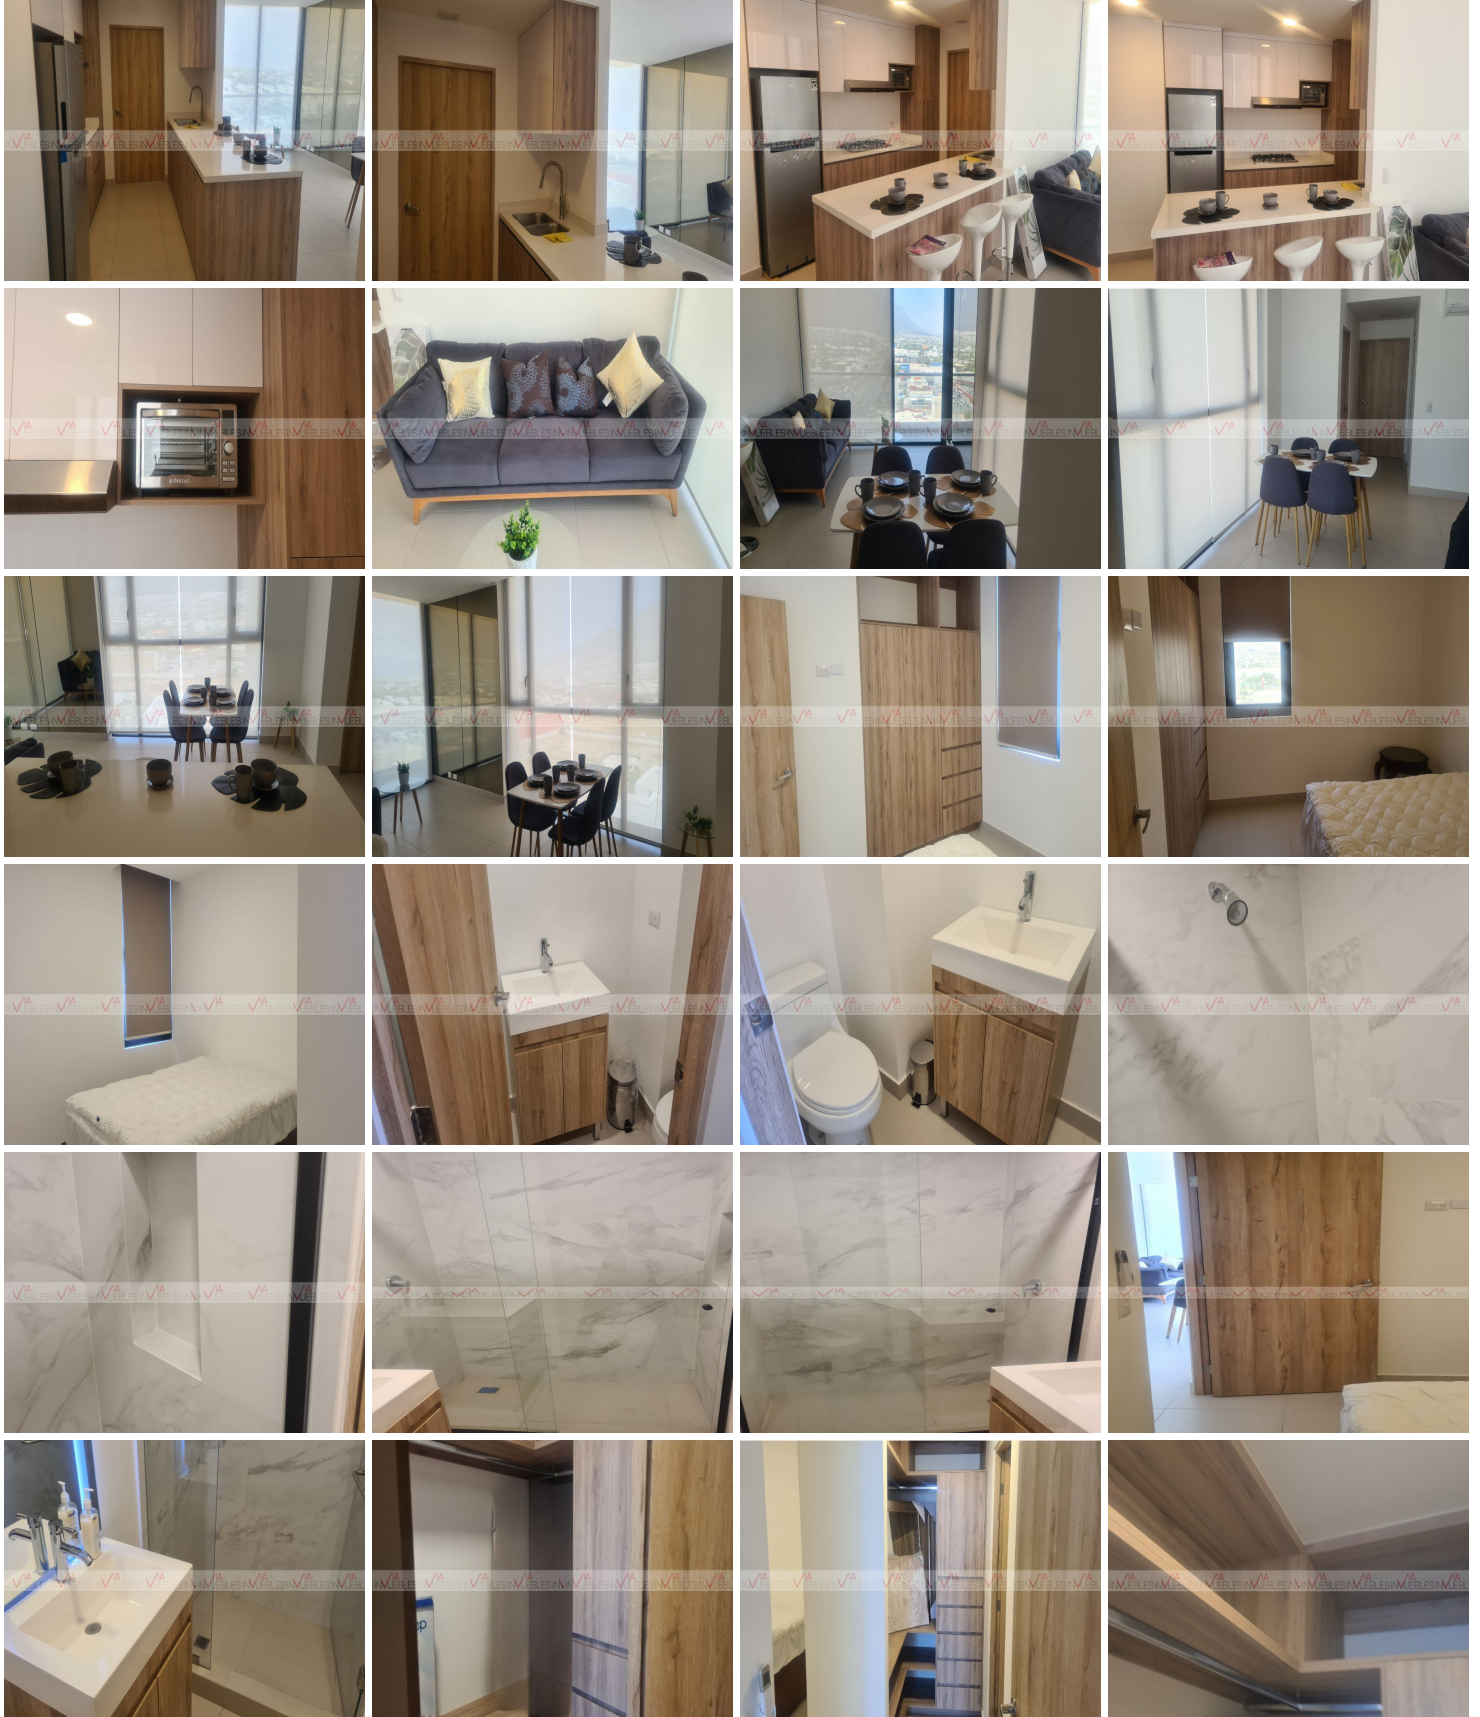

DATOS DEL VENDEDOR

Nombre: portales@gvia.mx

Télefono:(81)8378-6238

¡ENCONTRAMOS EL LUGAR PERFECTO PARA TI!