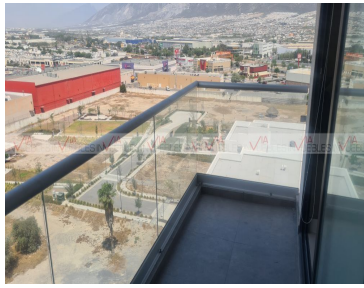

www.pinnmx.com