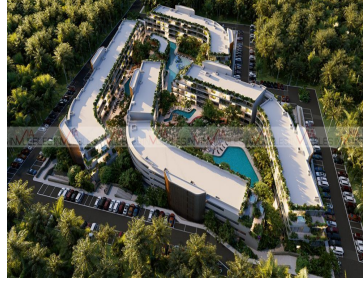

¡ENCONTRAMOS EL LUGAR PERFECTO PARA TI!

www.pinmx.com