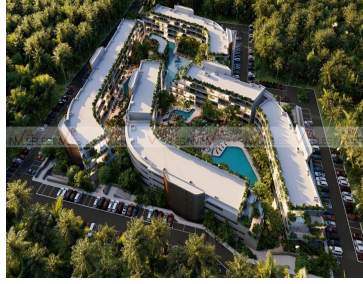

¡ENCONTRAMOS EL LUGAR PERFECTO PARA TI!

www.pinmex.com