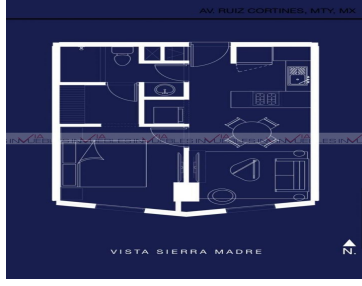

¡ENCONTRAMOS EL LUGAR PERFECTO PARA TI!

www.pinnmx.com