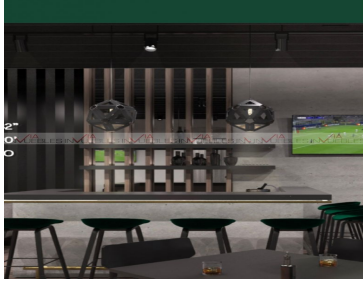

¡ENCONTRAMOS EL LUGAR PERFECTO PARA TI!

www.pinnmx.com