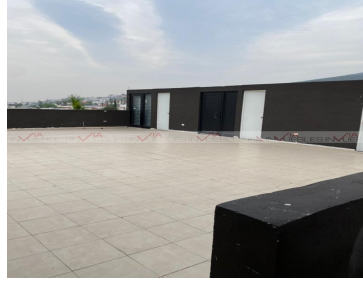

¡ENCONTRAMOS EL LUGAR PERFECTO PARA TI!

www.pinmx.com