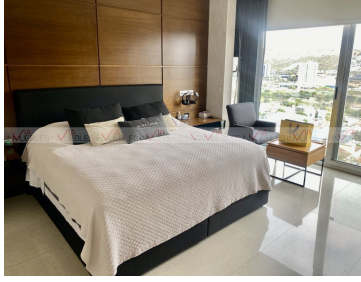

¡ENCONTRAMOS EL LUGAR PERFECTO PARA TI!

www.pinmx.com