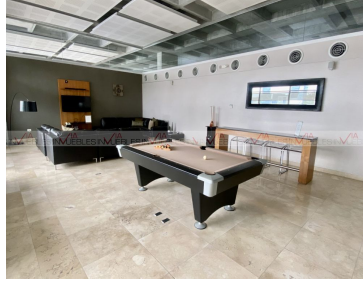

¡ENCONTRAMOS EL LUGAR PERFECTO PARA TI!

www.pinmx.com