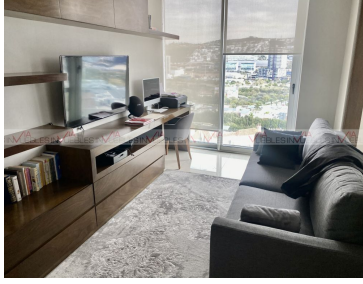

¡ENCONTRAMOS EL LUGAR PERFECTO PARA TI!

www.pinmx.com