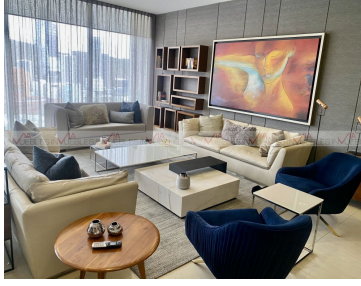

¡ENCONTRAMOS EL LUGAR PERFECTO PARA TI!

www.pinmx.com