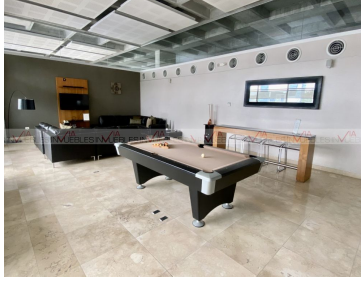

¡ENCONTRAMOS EL LUGAR PERFECTO PARA TI!

www.pinmx.com