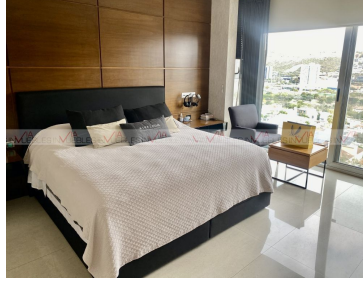

¡ENCONTRAMOS EL LUGAR PERFECTO PARA TI!

www.pinmx.com