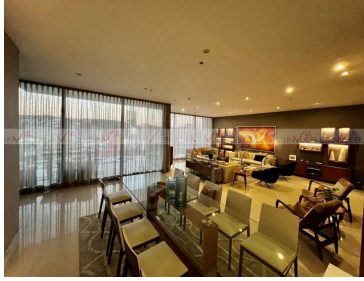

¡ENCONTRAMOS EL LUGAR PERFECTO PARA TI!

www.pinmx.com