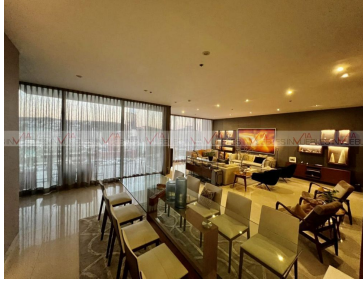

¡ENCONTRAMOS EL LUGAR PERFECTO PARA TI!

www.pinmx.com