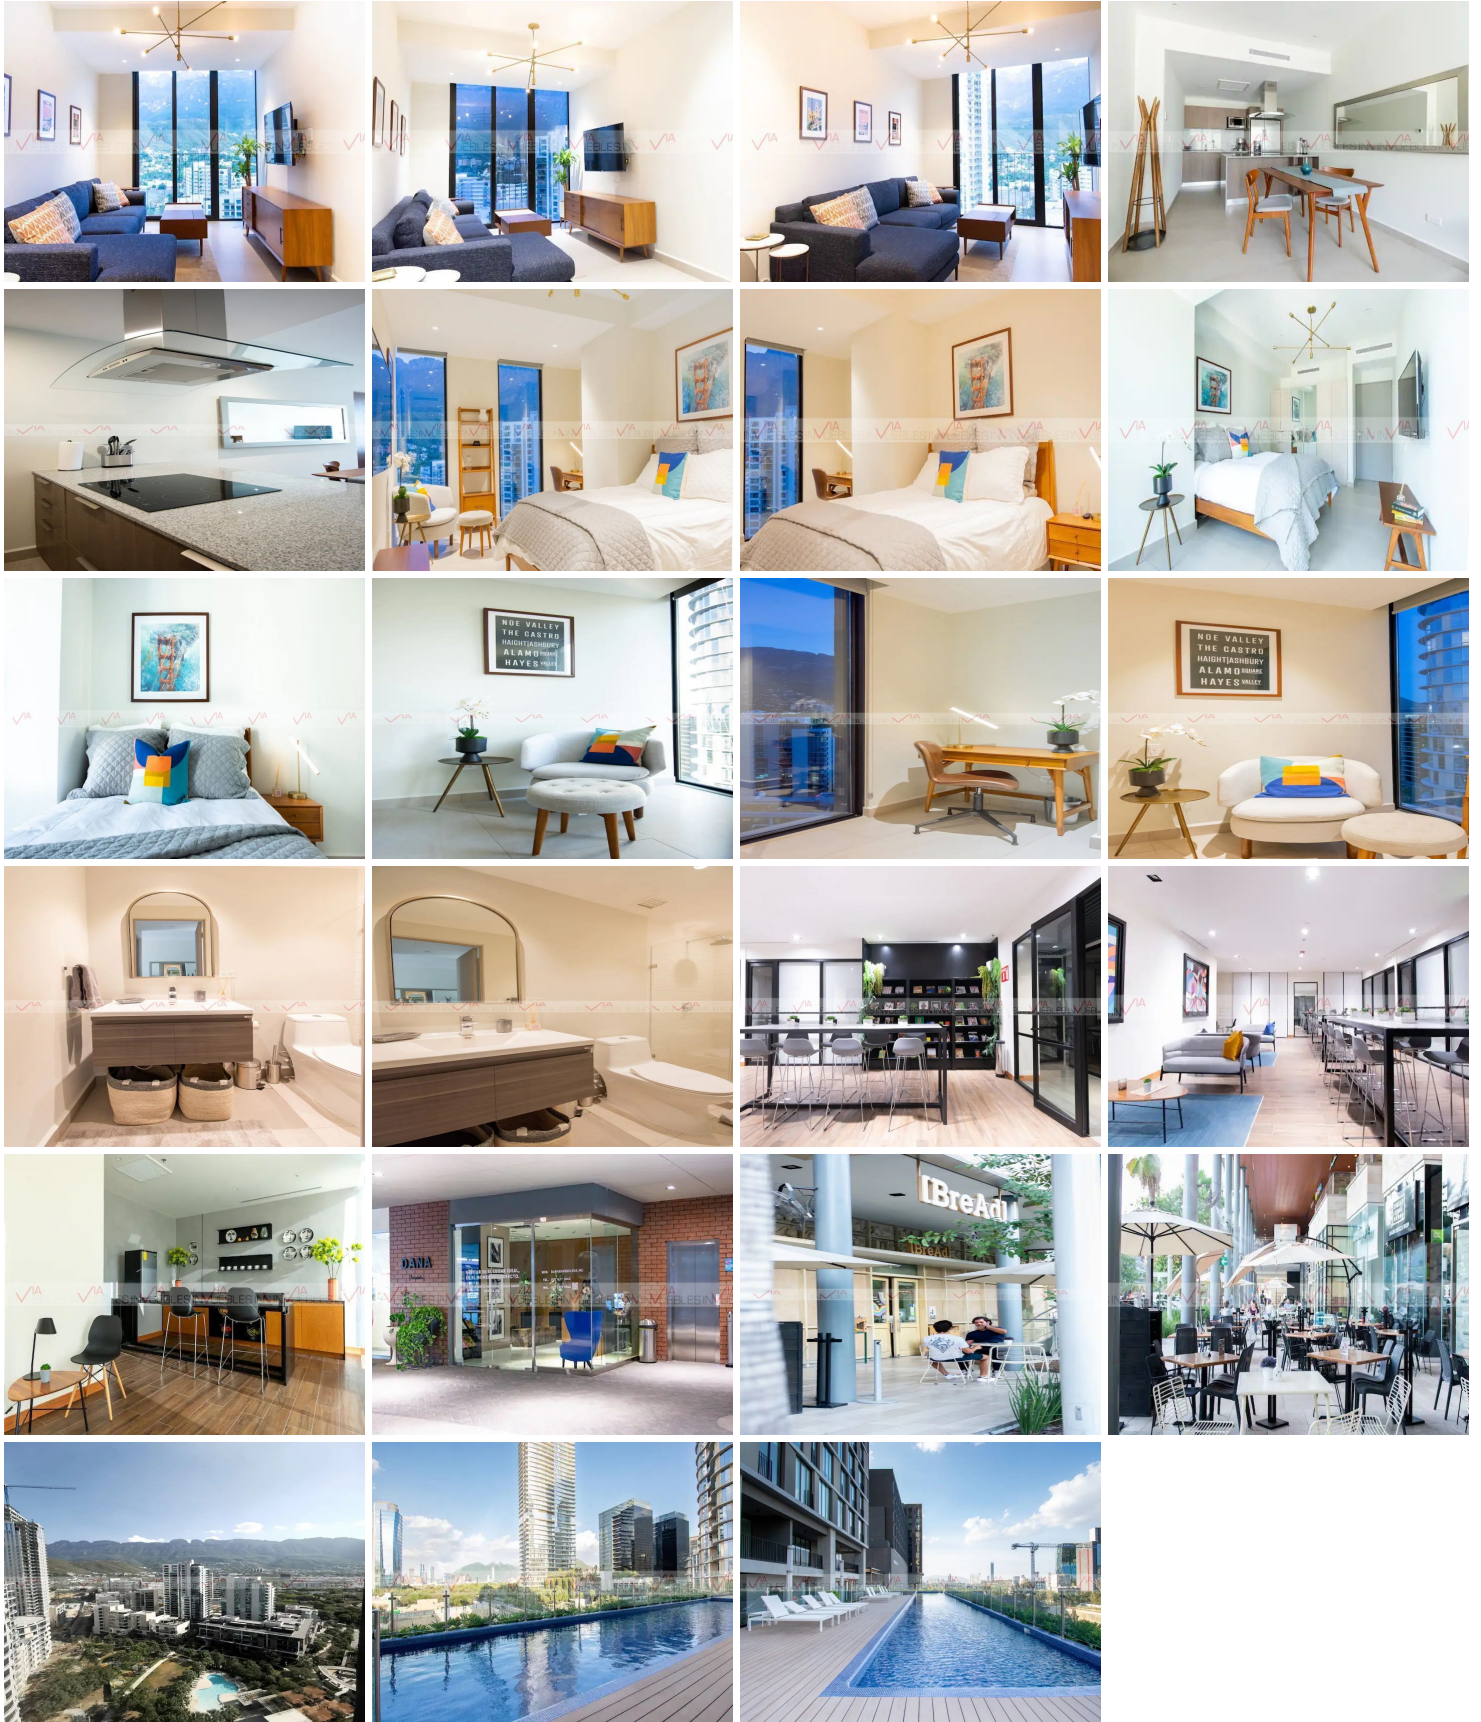

¡ENCONTRAMOS EL LUGAR PERFECTO PARA TI!

www.pinmx.com