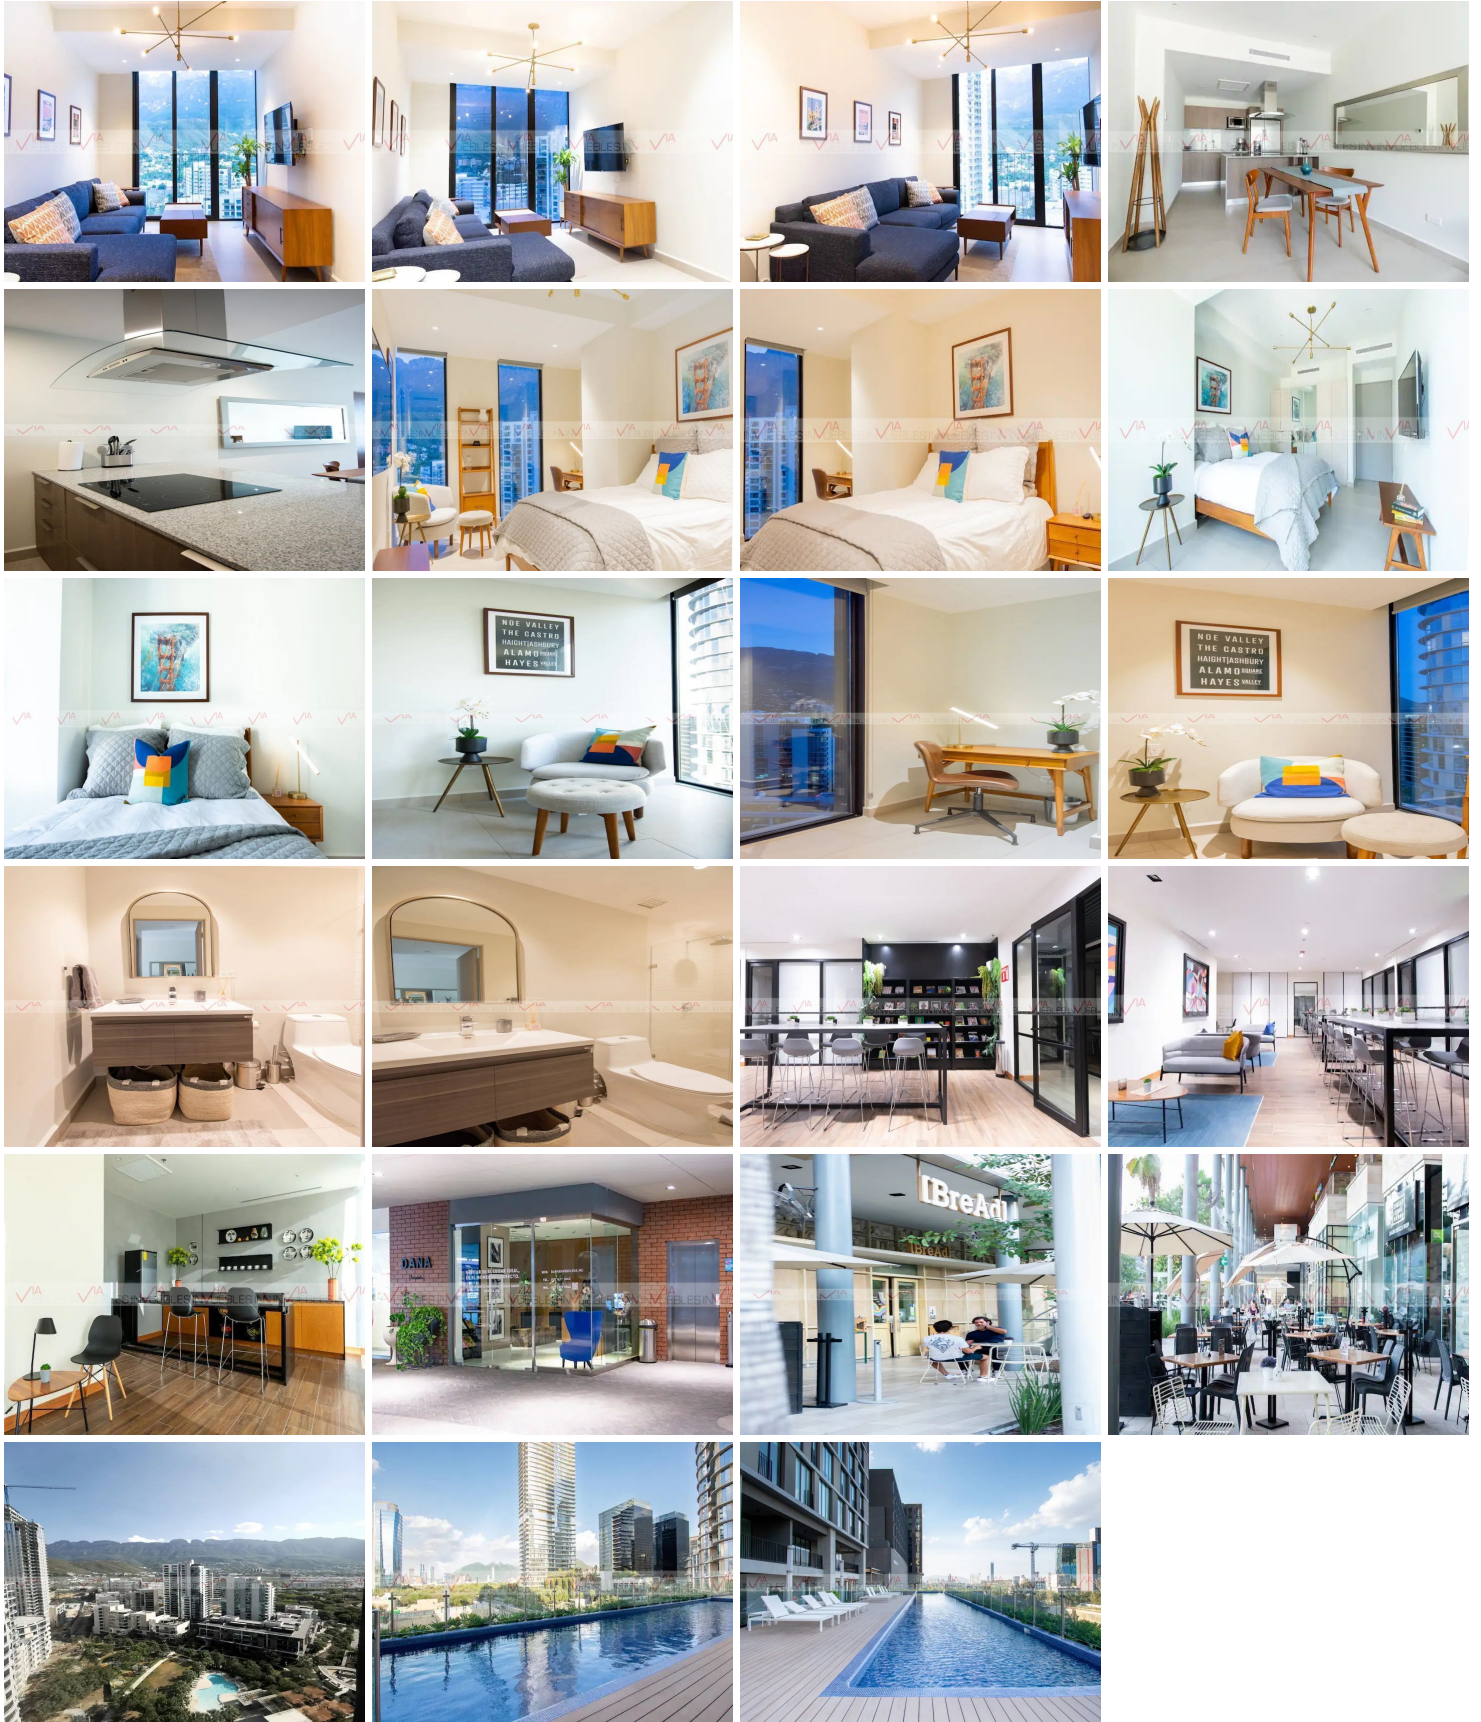

### COMENTARIOS DEL VENDEDOR

Departamento completamente Amueblado con muebles West Elm, estilo contemporáneo. Cocina completamente equipada, Centro de Lavado, Balcón con vistas panorámicas a la Sierra Madre. 1 cajon de estacionamiento. Acceso a zonas sociales del edificio como: Alberca, Vestidores, Lounge, Game Room, Gimansio, CoWork Space, Zona de Niños, Zona de Asadores y Salon de Eventos. Seguridad 24/7 y servicios de concierge en el Lobby. Dentro del Complejo Arboleda con acceso a los mejores Restaurantes y Boutiques de San Pedro.  
EasyBroker ID: EB-NI3252