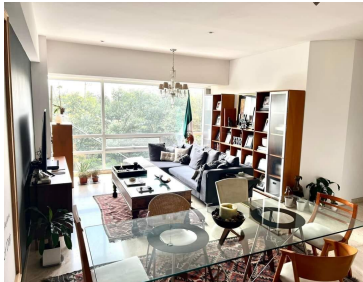

DATOS DEL VENDEDOR

Nombre: dinorahrejo@gmail.com

Télefono:5540768731

¡ENCONTRAMOS EL LUGAR PERFECTO PARA TI!