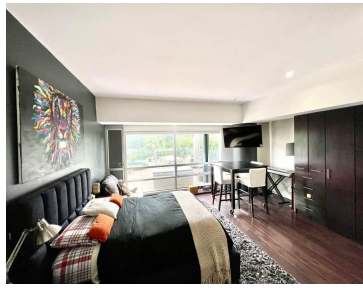

www.pinmx.com