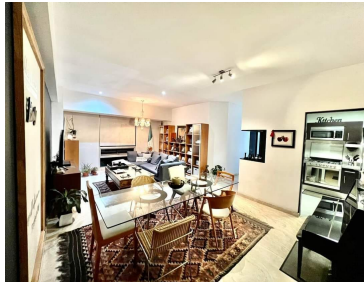

DATOS DEL VENDEDOR

Nombre: dinorahrejo@gmail.com

Télefono:5540768731

¡ENCONTRAMOS EL LUGAR PERFECTO PARA TI!