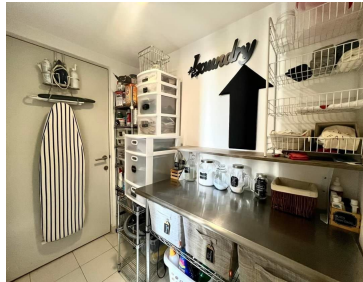

DATOS DEL VENDEDOR

Nombre: dinorahrejo@gmail.com

Télefono:5540768731

¡ENCONTRAMOS EL LUGAR PERFECTO PARA TI!