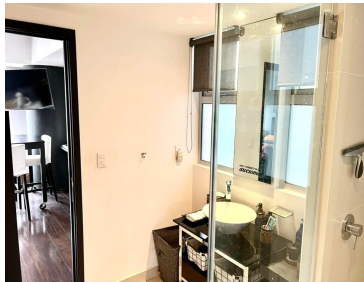

DATOS DEL VENDEDOR

Nombre: dinorahrejo@gmail.com

Télefono:5540768731

¡ENCONTRAMOS EL LUGAR PERFECTO PARA TI!