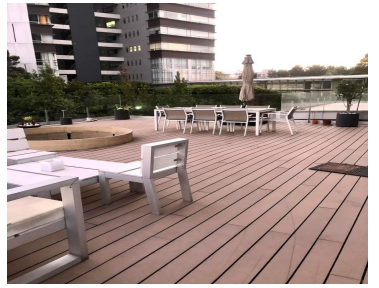

www.pinmx.com