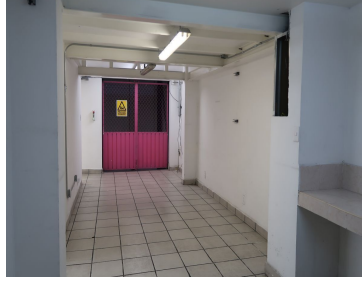

¡ENCONTRAMOS EL LUGAR PERFECTO PARA TI!