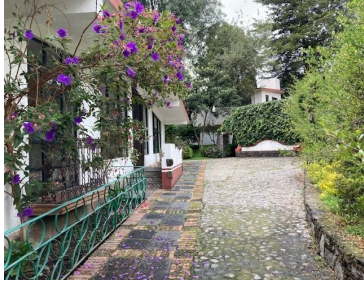

www.pinnmx.com