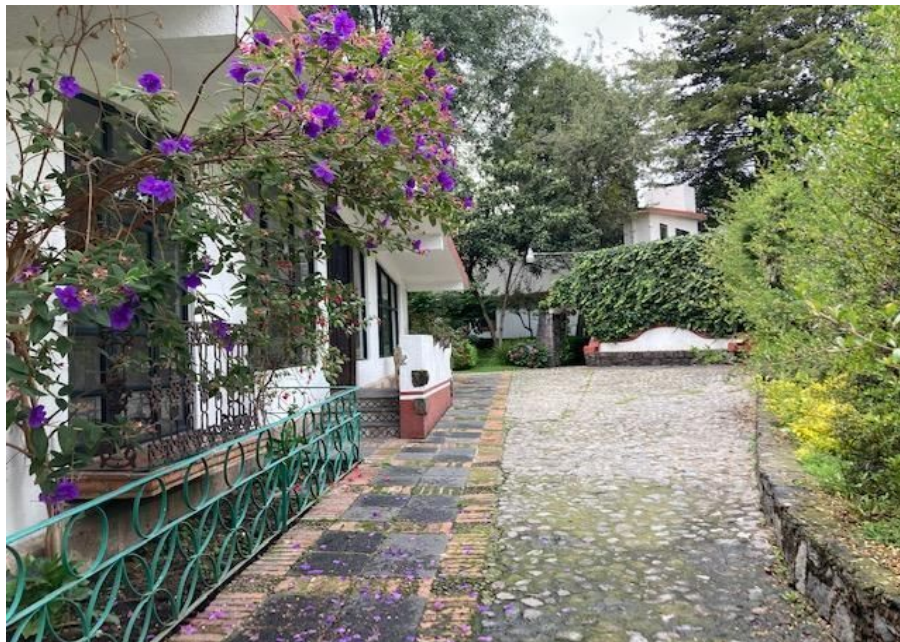

¡ENCONTRAMOS EL LUGAR PERFECTO PARA TI!

Código:
35848

\$ MXN

¡ENCONTRAMOS EL LUGAR PERFECTO PARA TI!

CASAS EN CONJUNTO RESIDENCIAL EN SAN JERÓNIMO LÍDICE

Calle: Col: Barrio San Francisco,
La Magdalena Contreras, Ciudad de México

COMENTARIOS DEL VENDEDOR

Atención inversionistas, venta de 11 casas en Conjunto Residencial, con áreas verdes, grandes jardines comunes y cada casa tiene jardín propio. Todas se encuentran rentadas. Cuenta con 2 casetas de vigilancia. Se encuentra en Avenida San Francisco. EasyBroker ID: EB-NH8700