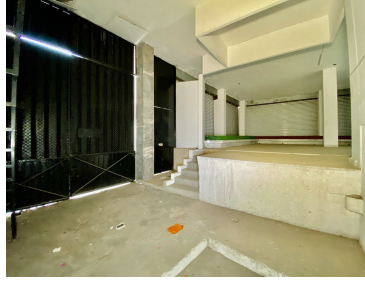

¡ENCONTRAMOS EL LUGAR PERFECTO PARA TI!

www.pinmx.com