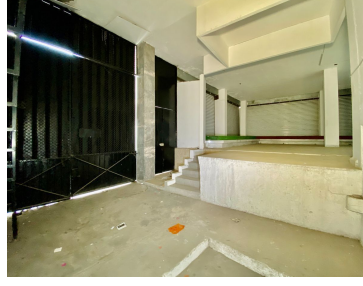

¡ENCONTRAMOS EL LUGAR PERFECTO PARA TI!

www.pinmx.com