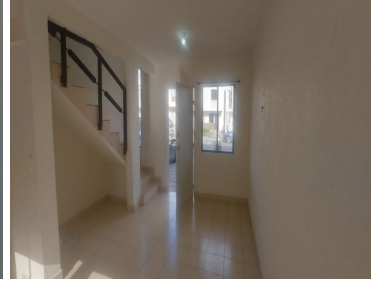

¡ENCONTRAMOS EL LUGAR PERFECTO PARA TI!

www.pinmex.com